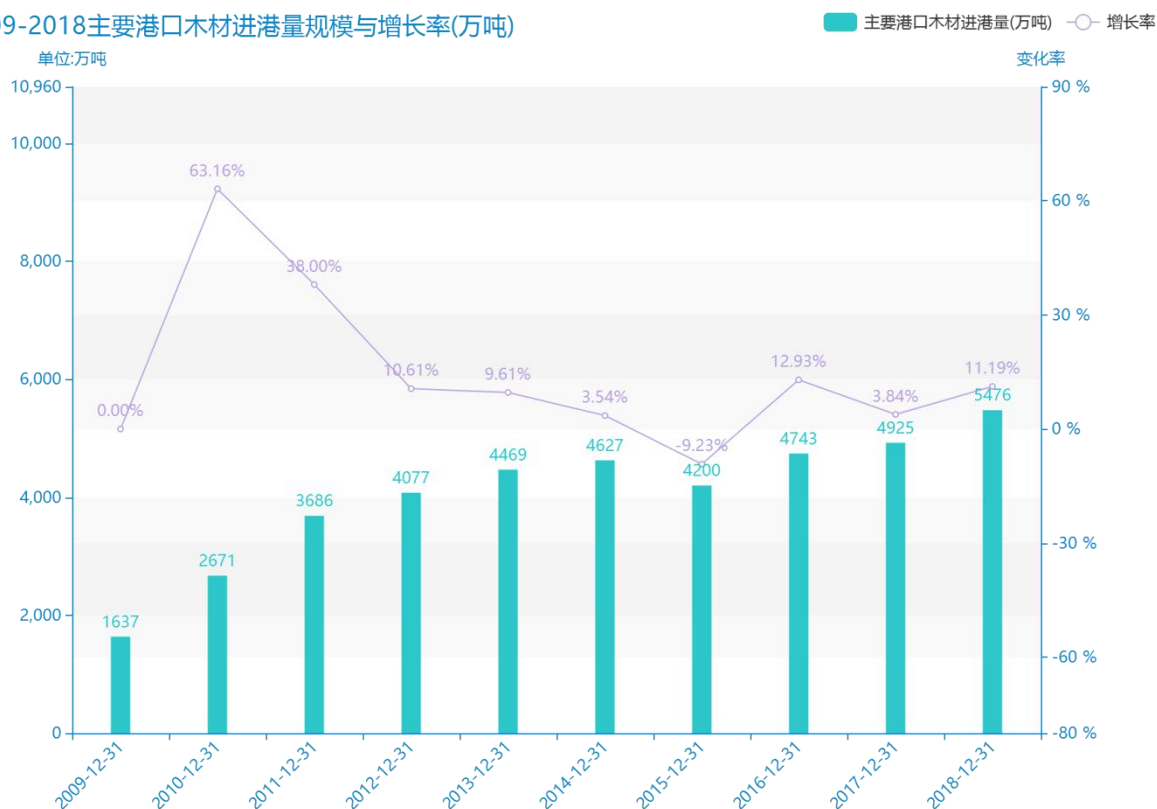

从具体数据来看，****主要港口木材进港量为****万吨，该指标在****同期为****万吨，与****同期相比****了****万吨，同比****，****规模****，增长率较上一年度****%。****期间，主要港口木材进港量由****万吨变为****万吨，主要港口木材进港量平均值为****万吨，平均增长率为****，****年增长最快，增长率为****；****年增长最慢，增长率为****。

2009-2018主要港口木材进港量规模与增长率(万吨)

试读已结束，扫描下方二维码，即可解锁打星内容及文章剩余部分

预览已结束，完整报告链接和二维码如下：

<https://www.yunbaogao.cn/report/index/report?reportId=3_150791>