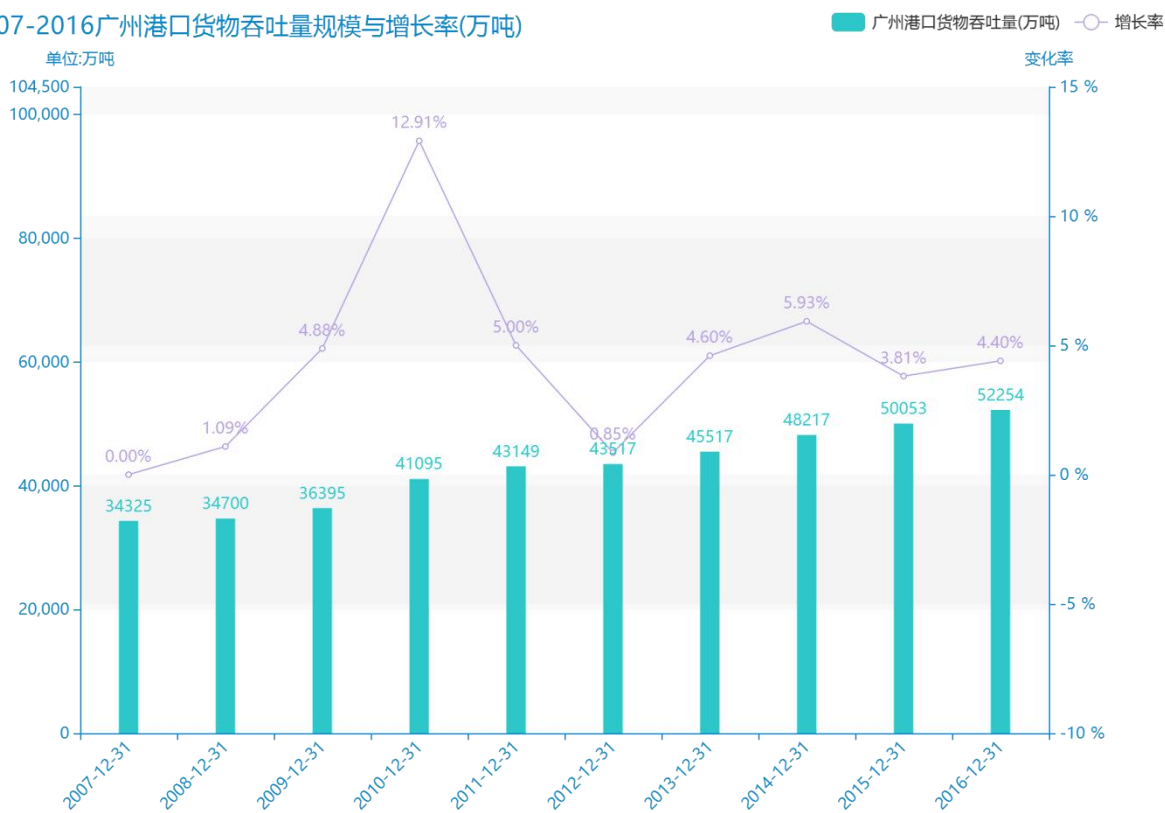

由最近获得的对广州港口货物吞吐量的统计结果可知，****，广州港口货物吞吐量的数据达到了****万吨，该指标在****同期的数据为****万吨。与****同期相比****了****万吨，同比****，****规模较为****，增长率较上一年度****%。平均增长率为****，其中增长率最大可以达到****。根据****中广州港口货物吞吐量的统计数据，可以准确的看出，自从****以来，广州港口货物吞吐量经历了一定程度的****，****相比于****，****了****万吨。同时，还值得注意的是，****期间，广州港口货物吞吐量平均值为****万吨。同时，由具体数据可知，在这几年中，我国广州港口货物吞吐量最大值曾达到****万吨，最小值曾达到****万吨。

2007-2016广州港口货物吞吐量规模与增长率(万吨)

试读已结束，扫描下方二维码，即可解锁打