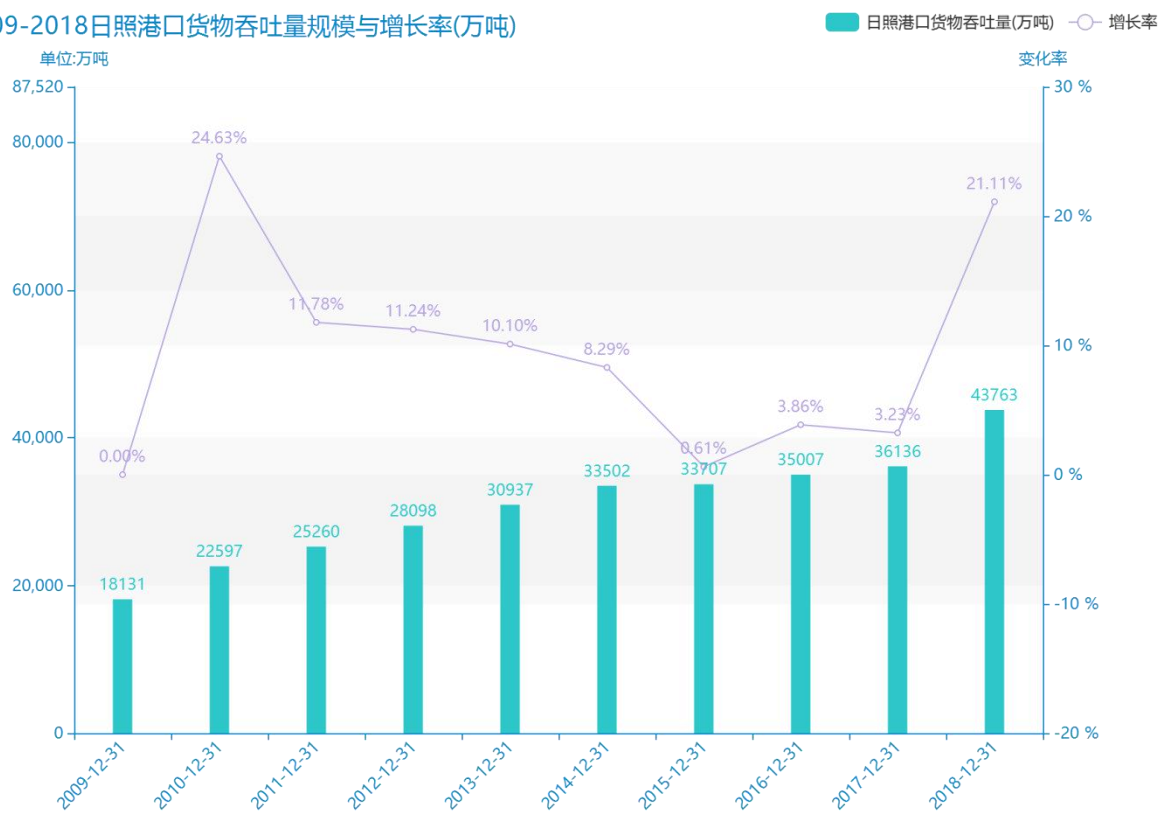

随着社会的发展，日照港口货物吞吐量越来越收到广大民众的关注，统计局最新得出的统计数据如下。从宏观的数据大体来看，****期间，日照港口货物吞吐量平均值为****万吨。从数据的峰值和谷值可以具体看出，在这几年中，我国日照港口货物吞吐量最大值曾达到****万吨，最小值曾达到****万吨。****，日照港口货物吞吐量的值为****万吨，该指标在****同期为****万吨。与****同期相比****了****万吨，同比****，****规模较为****，增长率较上一年度****%。平均增长率为****，其中增长率最大可以达到****。根据****中日照港口货物吞吐量的统计数据，从变化率的角度来看，我们可以从大体上看出，自从****以来，日照港口货物吞吐量经历了一定程度的****，****相比于****，****了****万吨。

2009-2018日照港口货物吞吐量规模与增长率(万吨)

试读已结束，扫描下方二维码，即可解锁打