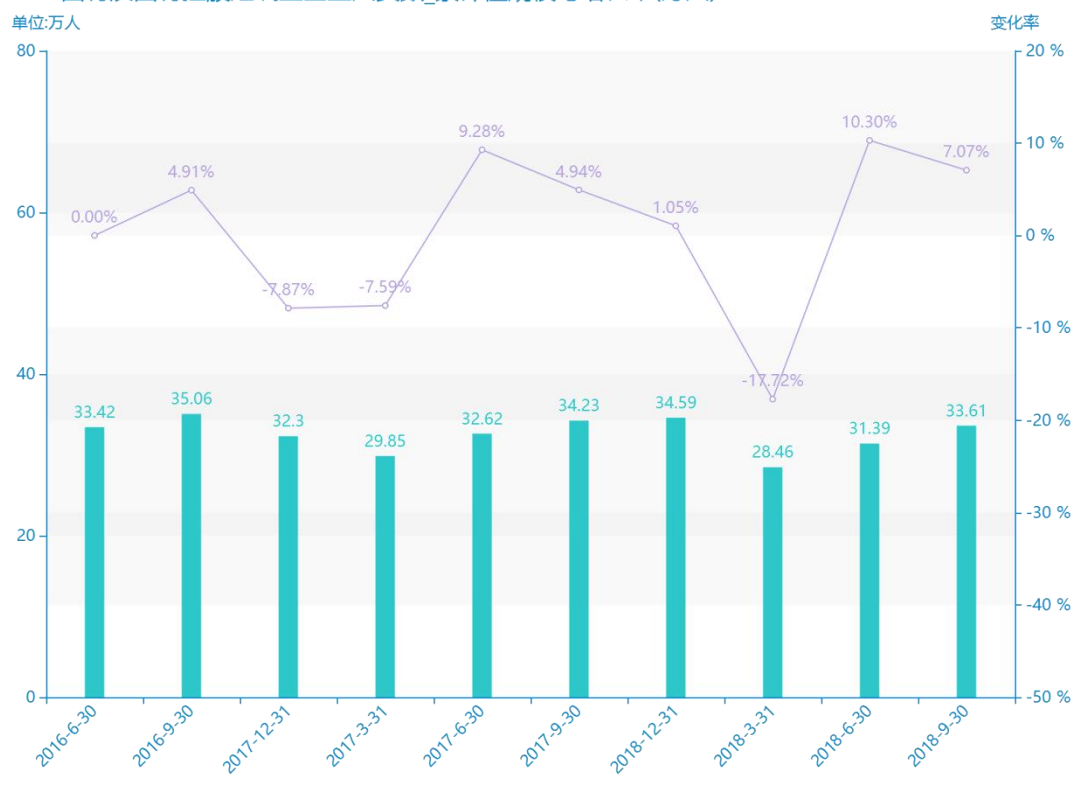

2016-2018国有及国有控股建筑业企业人员数_累计值规模与增长率

试读已结束，扫描下方二维码，即可解锁打星内容及文章剩余部分

预览已结束，完整报告链接和二维码如下：

<https://www.yunbaogao.cn/report/index/report?reportId=3_151272>