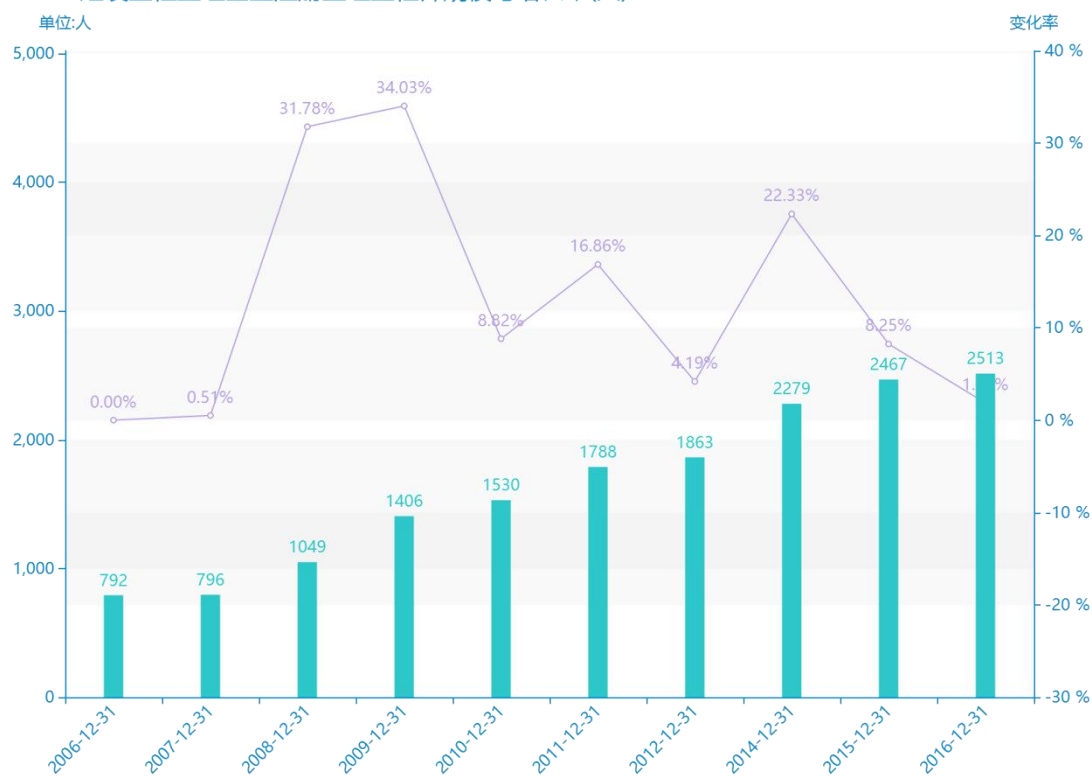

2006-2016建设工程监理企业注册监理工程师规模与增长率(人)

■ 建设工程监理企业注册监理工程师(人)   ○ 增长率

试读已结束，扫描下方二维码，即可解锁打星内容及文章剩余部分

预览已结束，完整报告链接和二维码如下：

<https://www.yunbaogao.cn/report/index/report?reportId=3_151555>