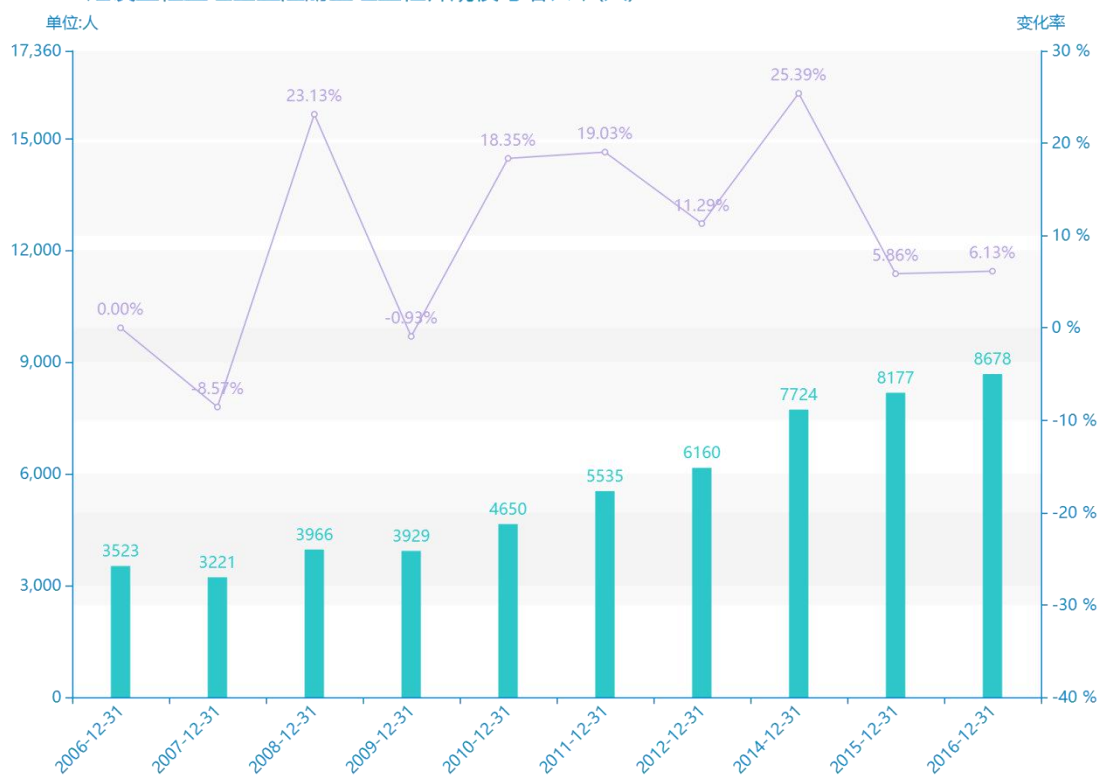

2006-2016建设工程监理企业注册监理工程师规模与增长率(人)

■ 建设工程监理企业注册监理工程师(人)   ○ 增长率

试读已结束，扫描下方二维码，即可解锁打星内容及文章剩余部分

预览已结束，完整报告链接和二维码如下：

<https://www.yunbaogao.cn/report/index/report?reportId=3_151597>