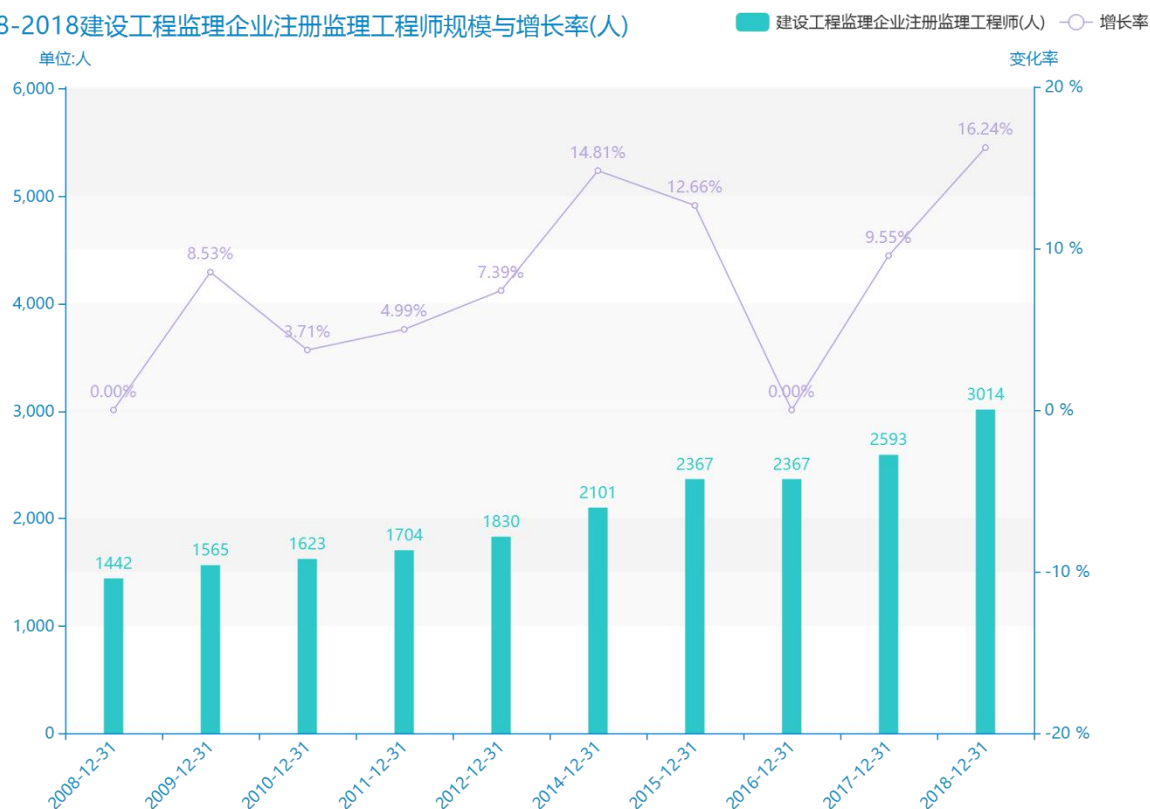

随着经济社会的发展，在大数据的社会，人们对江西省的建设工程监理企业注册监理工程师的关注程度也越来越高。从平均值角度来讲，在****，江西省的建设工程监理企业注册监理工程师平均值为****人。****，江西省的建设工程监理企业注册监理工程师为****人，该指标在****同期为****人。与****同期相比****了****人，同比*****，****规模较为****，增长率较上一年度*****%。平均增长率为****，其中增长率最大可以达到****。根据****中江西省的建设工程监理企业注册监理工程师的统计数据，从变化率的角度来看，可以直观的得出，自从****以来，江西省的建设工程监理企业注册监理工程师经历了一定程度的****，****相比于****，****了****人。

相较于全国各省份同期数据，****江西省的建设工程监理企业注册监理工程师处于****的位置，其规模在统计的****个省市（除港澳台）中位列第****，同期建设工程监理企业注册监理工程师排名前五的是****，排名最后五位的是****。江西省的建设工程监理企业注册监理工程师比全国平均水平*****人，与排名首位的****相差****人。而对于最近一期的增长率来说，增长率排名前五的城市是****，排名最后五名的是****。其中，江西省的建设工程监理企业注册监理工程师的增长率排在第****的位置。

2008-2018建设工程监理企业注册监理工程师规模与增长率(人)