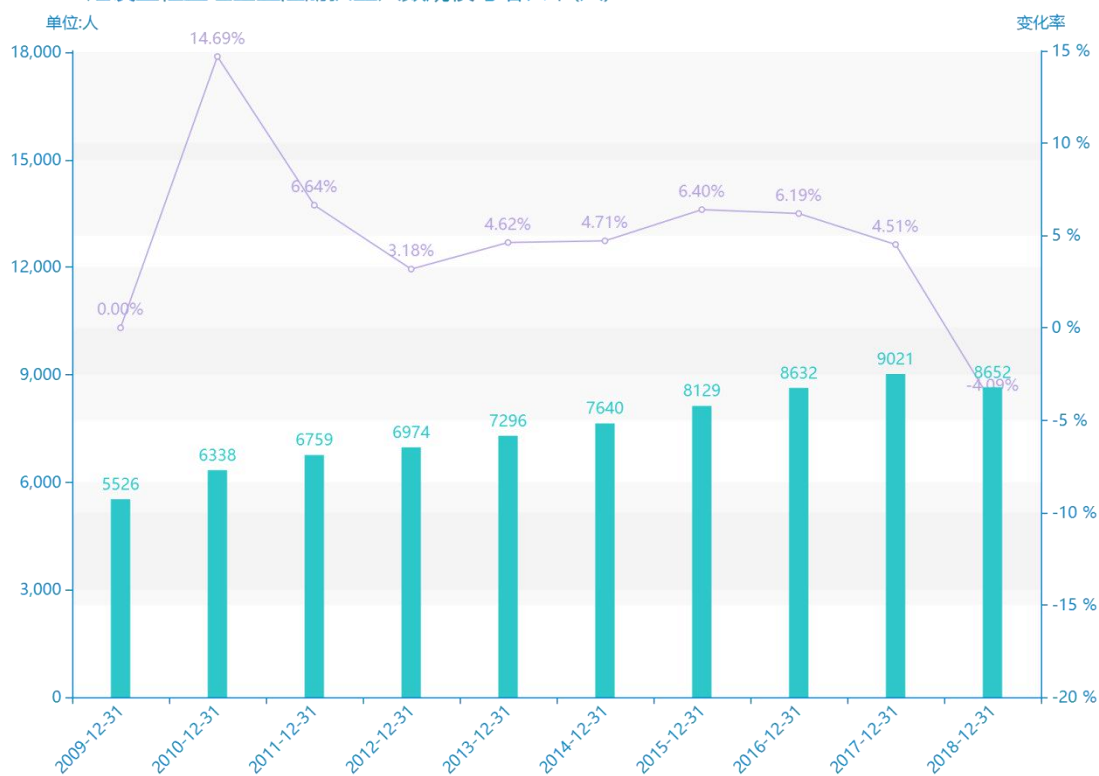

2009-2018建设工程监理企业注册执业人数规模与增长率(人)

试读已结束，扫描下方二维码，即可解锁打星内容及文章剩余部分

预览已结束，完整报告链接和二维码如下：

<https://www.yunbaogao.cn/report/index/report?reportId=3_151857>