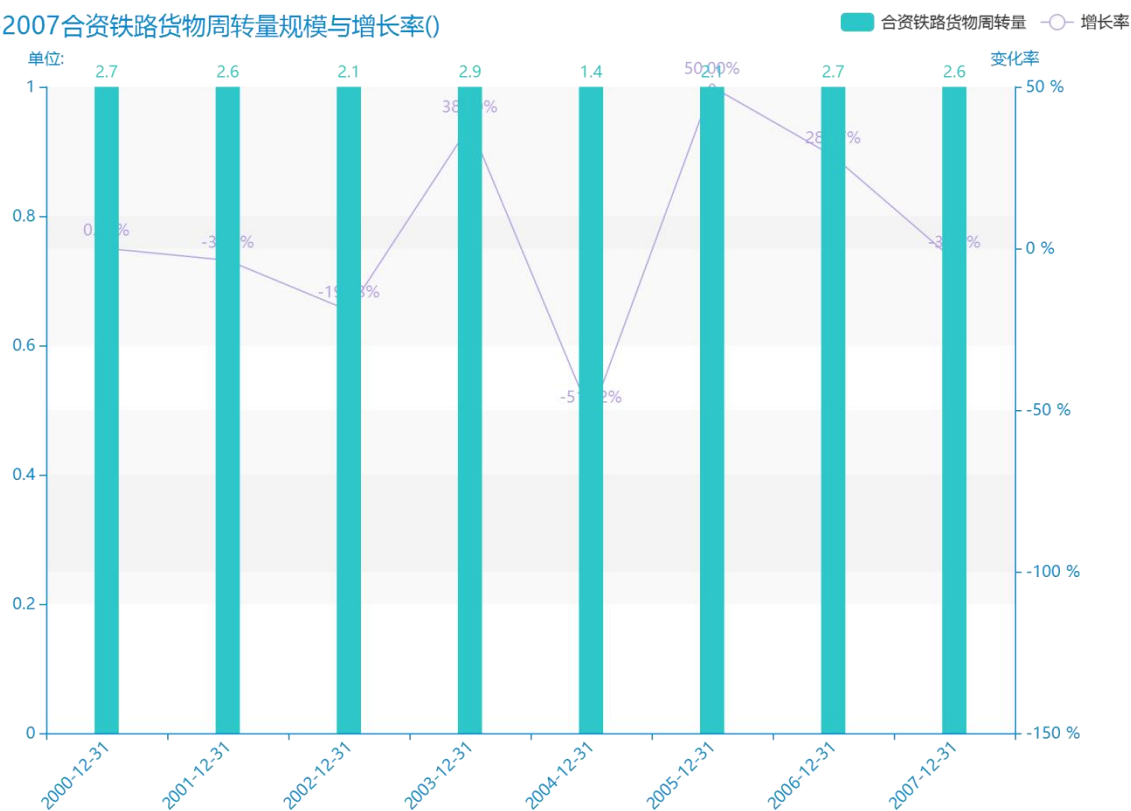

据最新统计局数据统计资料，****，江西省的合资铁路货物周转量的数据达到了****，该指标在****同期的数据为****，与****同期相比****了****，同比****，****规模****，增长率较上一年度****%。根据****中江西省的合资铁路货物周转量的统计数据，我们可以很直观的看出，自从****以来，江西省的合资铁路货物周转量经历了一定程度的****，****相比于****，****了****。****期间，江西省的合资铁路货物周转量平均值为****。同时，由具体数据可知，在这几年中，我国江西省的合资铁路货物周转量最大值曾达到****，最小值曾达到****。平均增长率为****，其中增长率最大可以达到****。

相较于全国各省份同期数据，****江西省的合资铁路货物周转量处于****的位置，其规模在统计的****个省市(除港澳台)中位列第****，同期合资铁路货物周转量排名前五的是****，排名最后五位的是****。江西省的合资铁路货物周转量比全国平均水平****，与排名首位的****相差****。而对于最近一期的增长率来说，增长率排名前五的城市是****，排名最后五名的是****。其中，江西省的合资铁路货物周转量的增长率排在第****的位置。

2000-2007合资铁路货物周转量规模与增长率()