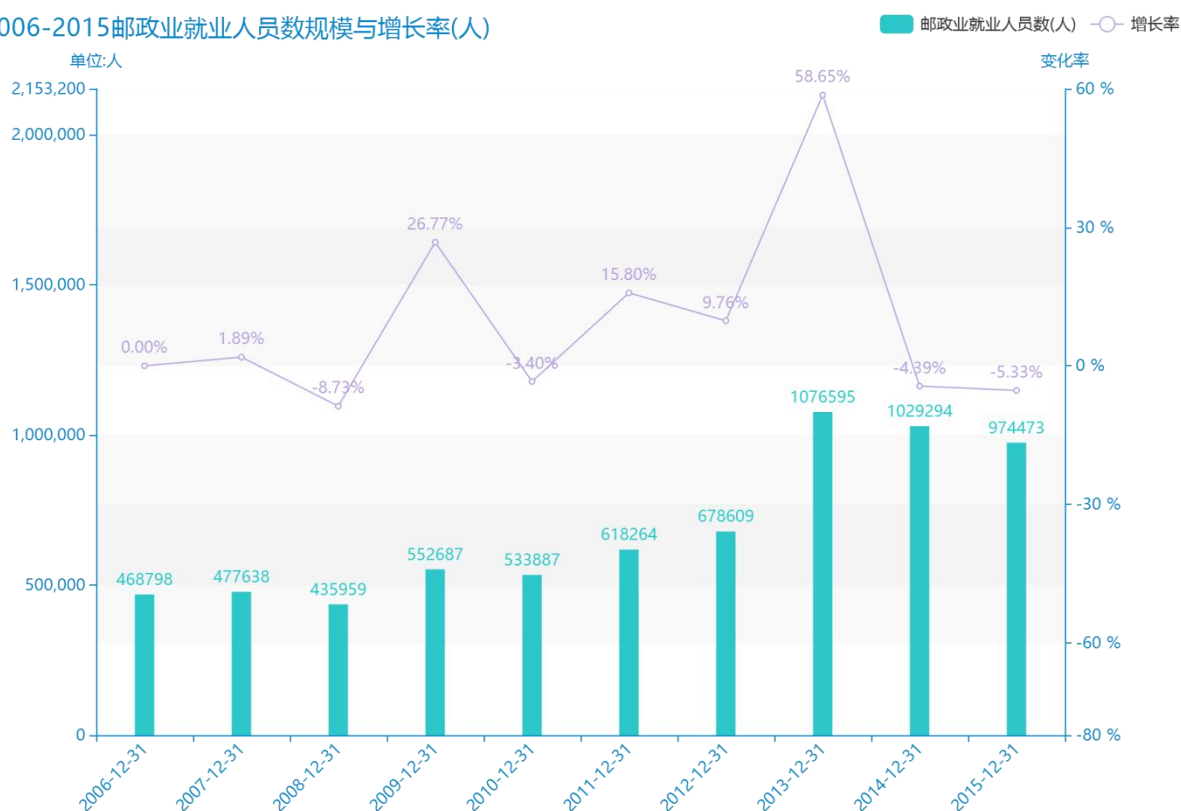

据最新统计局数据统计资料，****，邮政业就业人员数的数据达到了****人，该指标在****同期的数据为****人，与****同期相比****了****人，同比****，****规模****，增长率较上一年度****%。根据****中邮政业就业人员数的统计数据，我们可以很直观的看出，自从****以来，邮政业就业人员数经历了一定程度的****，****相比于****，****了****人。****期间，邮政业就业人员数平均值为****人。同时，由具体数据可知，在这几年中，我国邮政业就业人员数最大值曾达到****人，最小值曾达到****人。平均增长率为****，其中增长率最大可以达到****。

2006-2015邮政业就业人员数规模与增长率(人)

试读已结束，扫描下方二维码，即可解锁打

预览已结束，完整报告链接和二维码如下：

<https://www.yunbaogao.cn/report/index/report?reportId=3_152505>