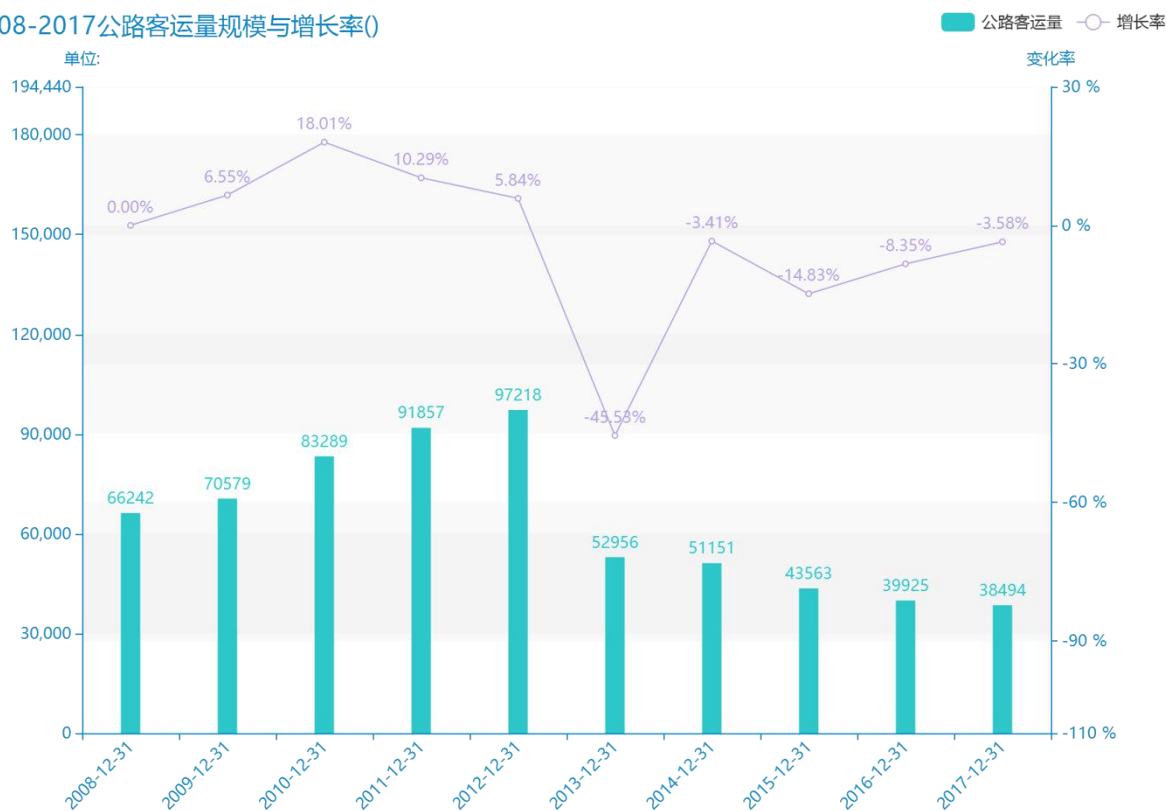

由最近获得的对河北省的公路客运量的统计结果可知，****，河北省的公路客运量的数据达到了****，该指标在****同期的数据为****。与****同期相比****了****，同比****，****规模较为****，增长率较上一年度****%。平均增长率为****，其中增长率最大可以达到****。根据****中河北省的公路客运量的统计数据，可以准确的看出，自从****以来，河北省的公路客运量经历了一定程度的****，****相比于****，****了****。同时，还值得注意的是，****期间，河北省的公路客运量平均值为****。同时，由具体数据可知，在这几年中，我国河北省的公路客运量最大值曾达到****，最小值曾达到****。

相较于全国各省份同期数据，****河北省的公路客运量处于****的位置，其规模在统计的****个省市（除港澳台）中位列第****，同期公路客运量排名前五的是****，排名最后五位的是****。河北省的公路客运量比全国平均水平****，与排名首位的****相差****。而对于最近一期的增长率来说，增长率排名前五的城市是****，排名最后五名的是****。其中，河北省的公路客运量的增长率排在第****的位置。

2008-2017公路客运量规模与增长率()