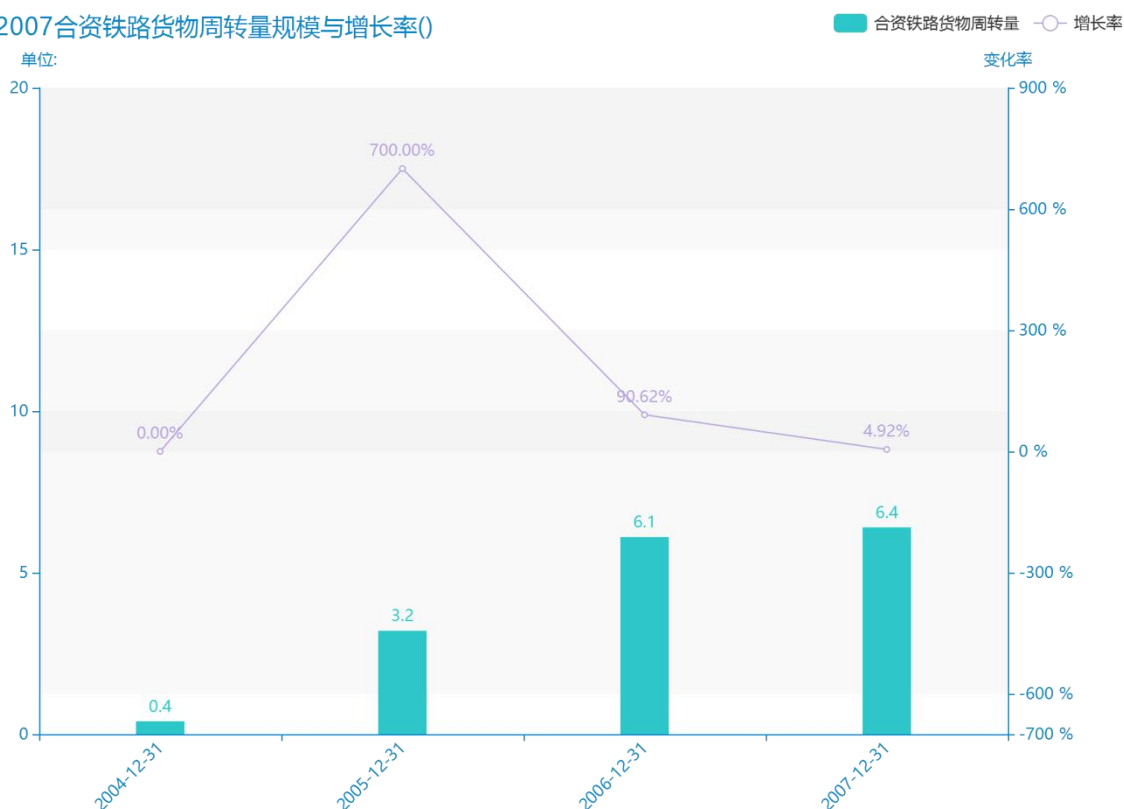

海南省的合资铁路货物周转量是交通运输业所需要考察的一个重要指标,通常对此产生不可忽略的作用。由最新更新的数据显示,最近三年海南省的合资铁路货物周转量的数据呈现****趋势。由具体数据来看,****该指标的数据为****,****该指标的数据为****,****该指标的数据为****。这三年的变化率为****,相对来说变化速率较为****。同时,我们可以从这三年的统计数据得出,该指标的平均值为****。

2004-2007合资铁路货物周转量规模与增长率()

试读已结束, 扫描下方二维码, 即可解锁打星内容及文章剩余部分

预览已结束, 完整报告链接和二维码如下:

<https://www.yunbaogao.cn/report/index/report?reportId=3_152606>