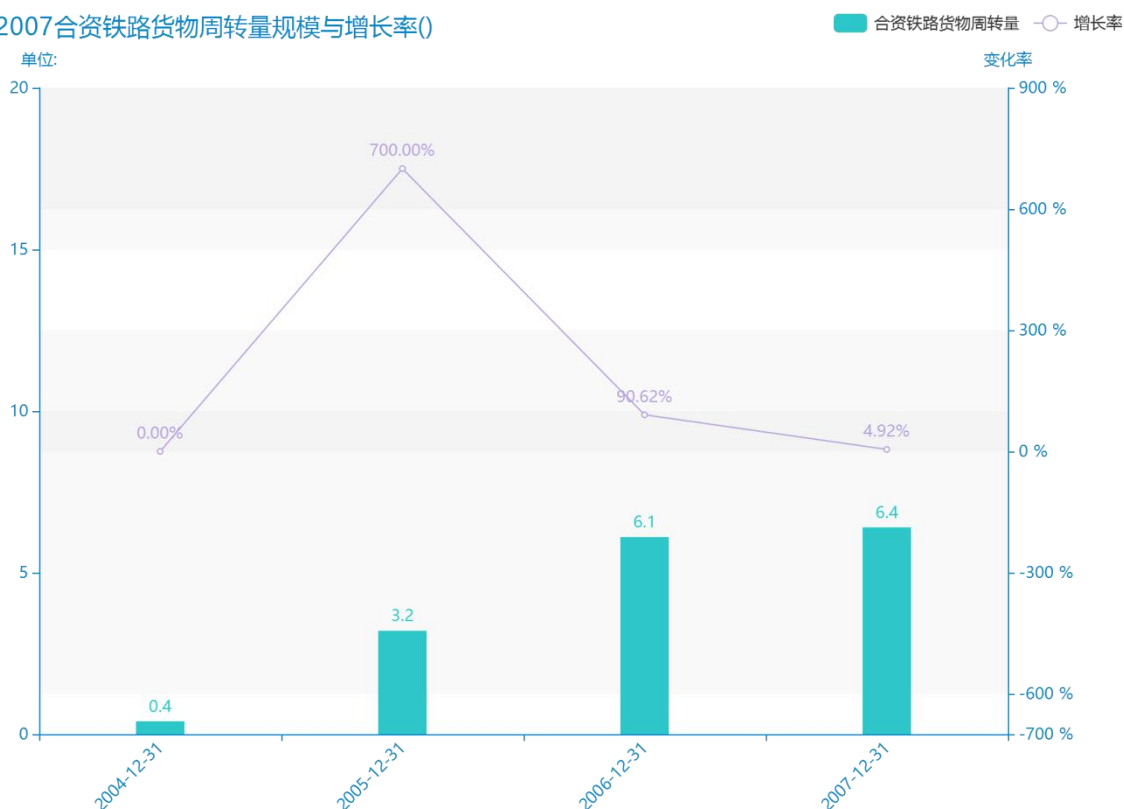

海南省的合资铁路货物周转量是交通运输业所需要考察的一个重要指标,通常对此产生不可忽略的作用。由最新更新的数据显示,最近三年海南省的合资铁路货物周转量的数据呈现****趋势。由具体数据来看,****该指标的数据为****,****该指标的数据为****,****该指标的数据为****。这三年的变化率为****,相对来说变化速率较为****。同时,我们可以从这三年的统计数据得出,该指标的平均值为****。

2004-2007合资铁路货物周转量规模与增长率()

试读已结束, 扫描下方二维码, 即可解锁打星内容及文章剩余部分

预览已结束, 完整报告链接和二维码如下:

<https://www.yunbaogao.cn/report/index/report?reportId=3_152612>