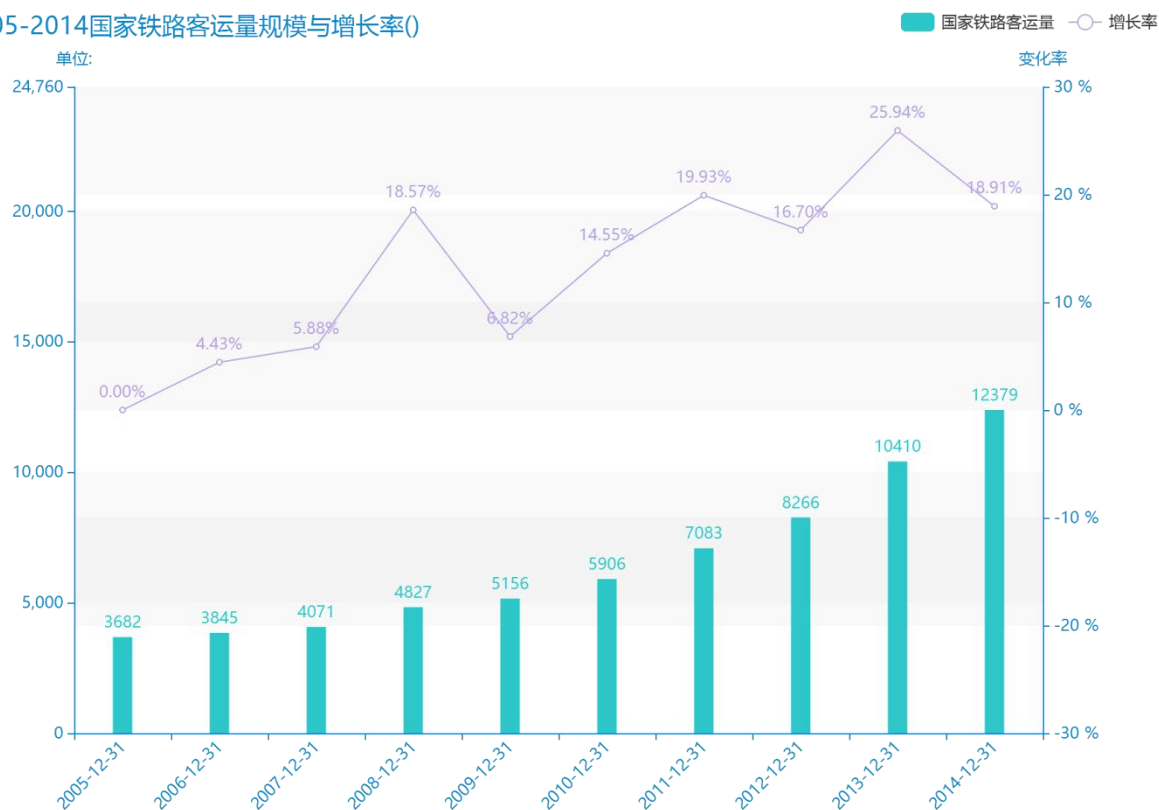

随着社会的发展，湖北省的国家铁路客运量越来越收到广大民众的关注，统计局最新得出的统计数据如下。从宏观的数据大体来看，****期间，湖北省的国家铁路客运量平均值为****。从数据的峰值和谷值可以具体看出，在这几年中，我国湖北省的国家铁路客运量最大值曾达到****，最小值曾达到****。****，湖北省的国家铁路客运量的值为****，该指标在****同期为****。与****同期相比****了****，同比****，****规模较为****，增长率较上一年度****%。平均增长率为****，其中增长率最大可以达到****。根据****中湖北省的国家铁路客运量的统计数据，从变化率的角度来看，我们可以从大体上看出，自从****以来，湖北省的国家铁路客运量经历了一定程度的****，****相比于****，****了****。

相较于全国各省份同期数据，****湖北省的国家铁路客运量处于****的位置，其规模在统计的****个省市（除港澳台）中位列第****，同期国家铁路客运量排名前五的是****，排名最后五位的是****。湖北省的国家铁路客运量比全国平均水平****，与排名首位的****相差****。而对于最近一期的增长率来说，增长率排名前五的城市是****，排名最后五名的是****。其中，湖北省的国家铁路客运量的增长率排在第****的位置。

2005-2014国家铁路客运量规模与增长率()