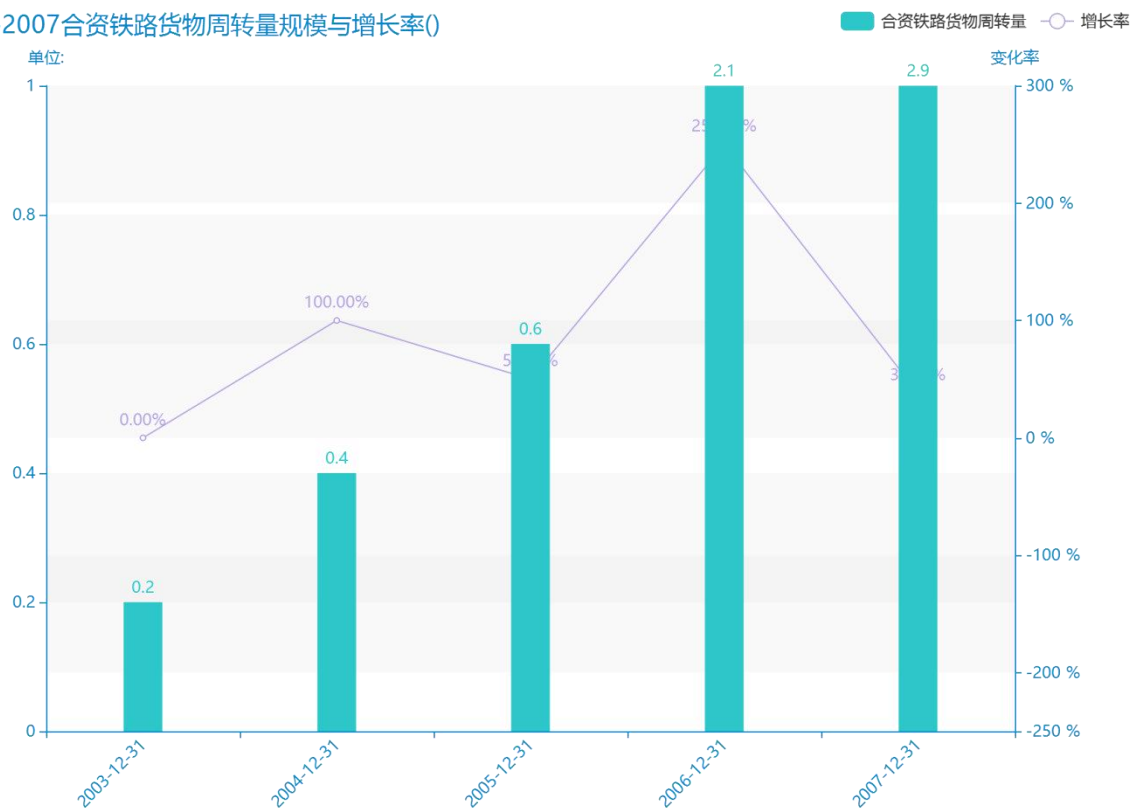

从具体数据来看，****重庆市的合资铁路货物周转量为****，该指标在****同期为****，与****同期相比****了****，同比****，****规模****，增长率较上一年度****%。****期间，重庆市的合资铁路货物周转量由****变为****，重庆市的合资铁路货物周转量平均值为****，平均增长率为****，****年增长最快，增长率为****；****年增长最慢，增长率为****。

相较于全国各省份同期数据，****重庆市的合资铁路货物周转量处于****的位置，其规模在统计的****个省市(除港澳台)中位列第****，同期合资铁路货物周转量排名前五的是****，排名最后五位的是****。重庆市的合资铁路货物周转量比全国平均水平****，与排名首位的****相差****。而对于最近一期的增长率来说，增长率排名前五的城市是****，排名最后五名的是****。其中，重庆市的合资铁路货物周转量的增长率排在第****的位置。

2003-2007合资铁路货物周转量规模与增长率()