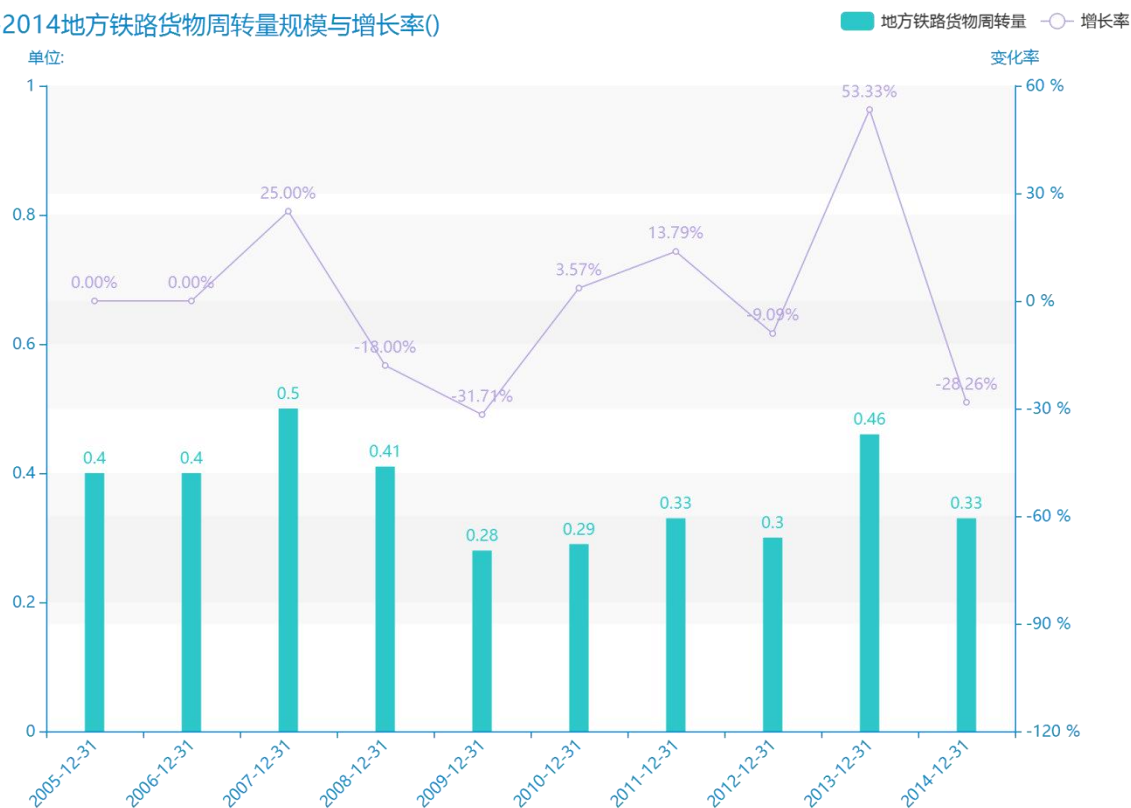

与历史数据相比，****重庆市的地方铁路货物周转量为****，该指标在****同期为****，与****同期相比****了****，同比****，****规模****，增长率较上一年度****%。****间，重庆市的地方铁路货物周转量由****变为****，重庆市的地方铁路货物周转量平均值为****，平均增长率为****，****年增长最快，增长率为****；****年增长最慢，增长率为****。

与全国各省份同期数据横向对比，****重庆市的地方铁路货物周转量处于****的位置，其规模在统计的****个省市（除港澳台）中位列第****，同期地方铁路货物周转量排名前五的是****，排名最后五位的是****。重庆市的地方铁路货物周转量比全国平均水平****，与排名首位的****相差****。而对于最近一期的增长率来说，增长率排名前五的城市是****，排名最后五名的是****。其中，重庆市的地方铁路货物周转量的增长率排在第****的位置。

2005-2014地方铁路货物周转量规模与增长率()