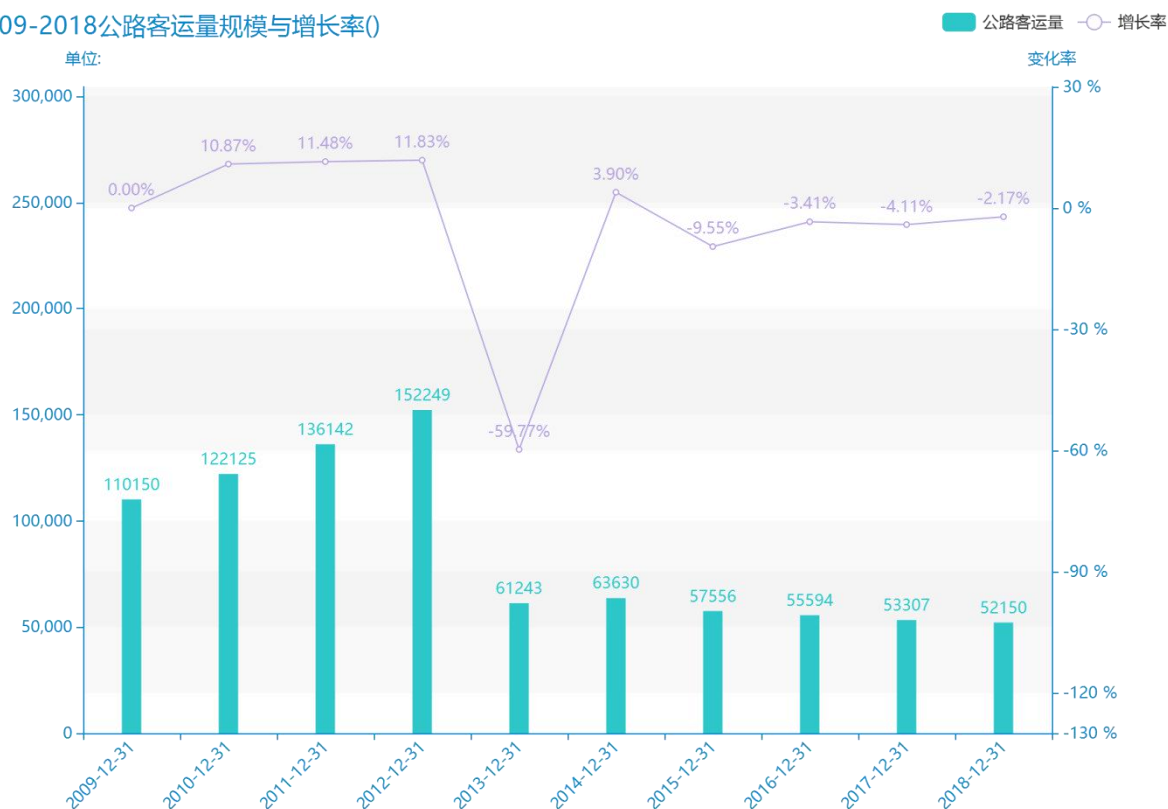

据最新统计局数据统计资料，****，重庆市的公路客运量的数据达到了****，该指标在****同期的数据为****，与****同期相比****了****，同比****，****规模****，增长率较上一年度****%。根据****中重庆市的公路客运量的统计数据，我们可以很直观的看出，自从****以来，重庆市的公路客运量经历了一定程度的****，****相比于****，****了****。****期间，重庆市的公路客运量平均值为****。同时，由具体数据可知，在这几年中，我国重庆市的公路客运量最大值曾达到****，最小值曾达到****。平均增长率为****，其中增长率最大可以达到****。

相较于全国各省份同期数据，****重庆市的公路客运量处于****的位置，其规模在统计的****个省市（除港澳台）中位列第****，同期公路客运量排名前五的是****，排名最后五位的是****。重庆市的公路客运量比全国平均水平****，与排名首位的****相差****。而对于最近一期的增长率来说，增长率排名前五的城市是****，排名最后五名的是****。其中，重庆市的公路客运量的增长率排在第****的位置。

2009-2018公路客运量规模与增长率()