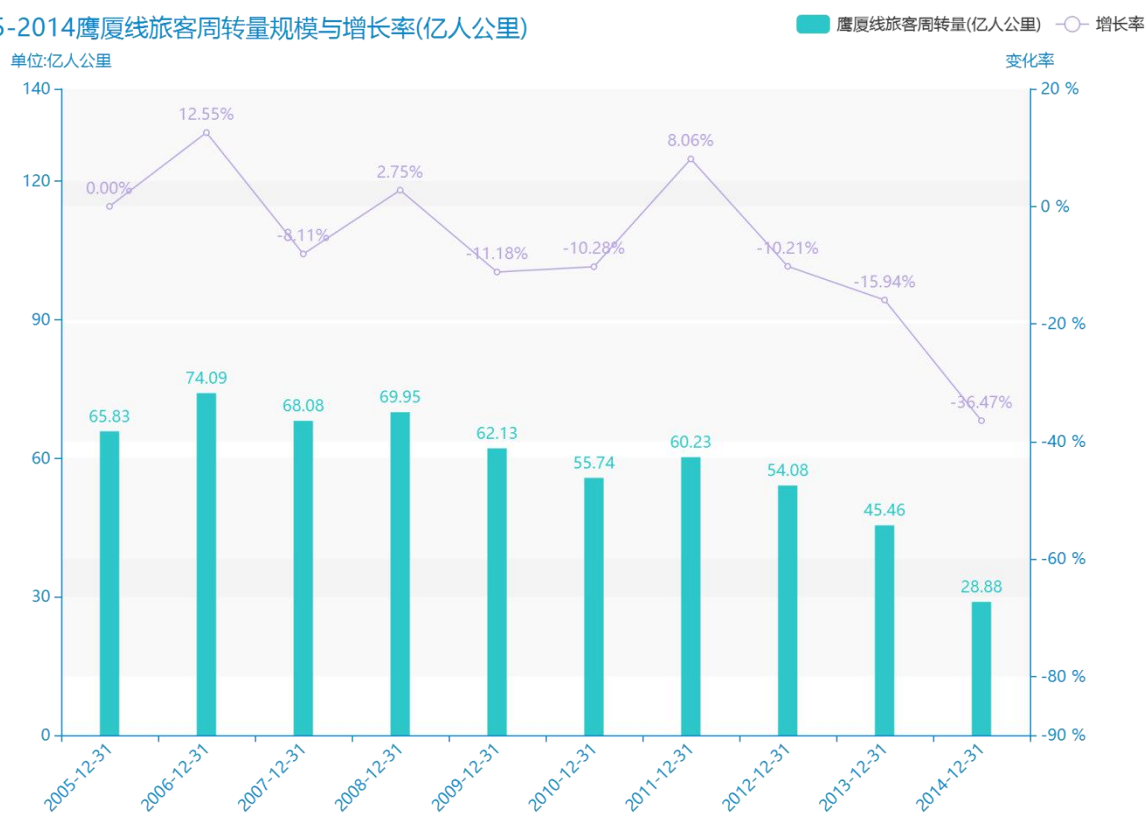

由最近获得的对鹰厦线旅客周转量的统计结果可知，****，鹰厦线旅客周转量的数据达到了****亿人公里，该指标在****同期的数据为****亿人公里。与****同期相比****了****亿人公里，同比****，****规模较为****，增长率较上一年度****%。平均增长率为****，其中增长率最大可以达到****。根据****中鹰厦线旅客周转量的统计数据，可以准确的看出，自从****以来，鹰厦线旅客周转量经历了一定程度的****，****相比于****，****了****亿人公里。同时，还值得注意的是，****期间，鹰厦线旅客周转量平均值为****亿人公里。同时，由具体数据可知，在这几年中，我国鹰厦线旅客周转量最大值曾达到****亿人公里，最小值曾达到****亿人公里。

2005-2014鹰厦线旅客周转量规模与增长率(亿人公里)

试读已结束，扫描下方二维码，即可解锁打