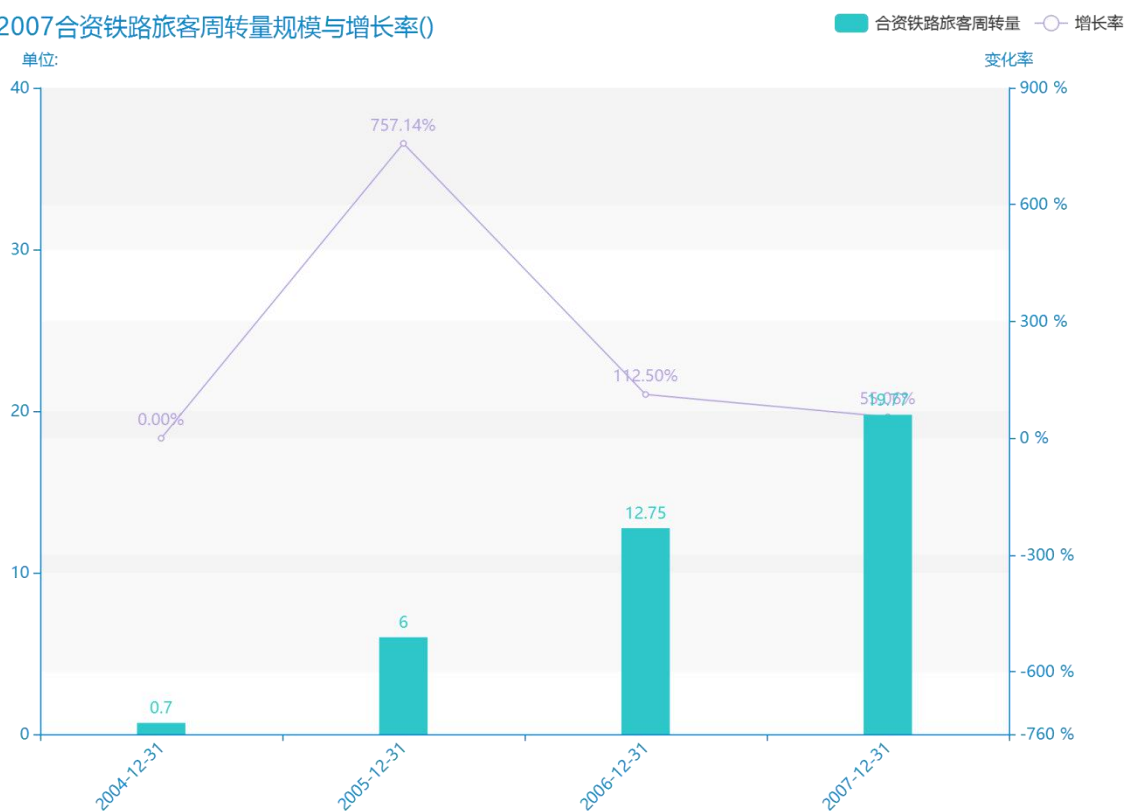

从交通运输业的角度来讲，人们对江苏省的合资铁路旅客周转量的考察是必不可少的。由最新更新的数据显示，最近三年江苏省的合资铁路旅客周转量的数据呈现****趋势。由具体数据来看，****该指标的数据为****，****该指标的数据为****，****该指标的数据为****。这三年的变化率为****，相对来说变化速率较为****。同时，我们可以从这三年的统计数据得出，该指标的平均值为****。

2004-2007合资铁路旅客周转量规模与增长率()

试读已结束，扫描下方二维码，即可解锁打星内容及文章剩余部分

预览已结束，完整报告链接和二维码如下：

<https://www.yunbaogao.cn/report/index/report?reportId=3_153598>