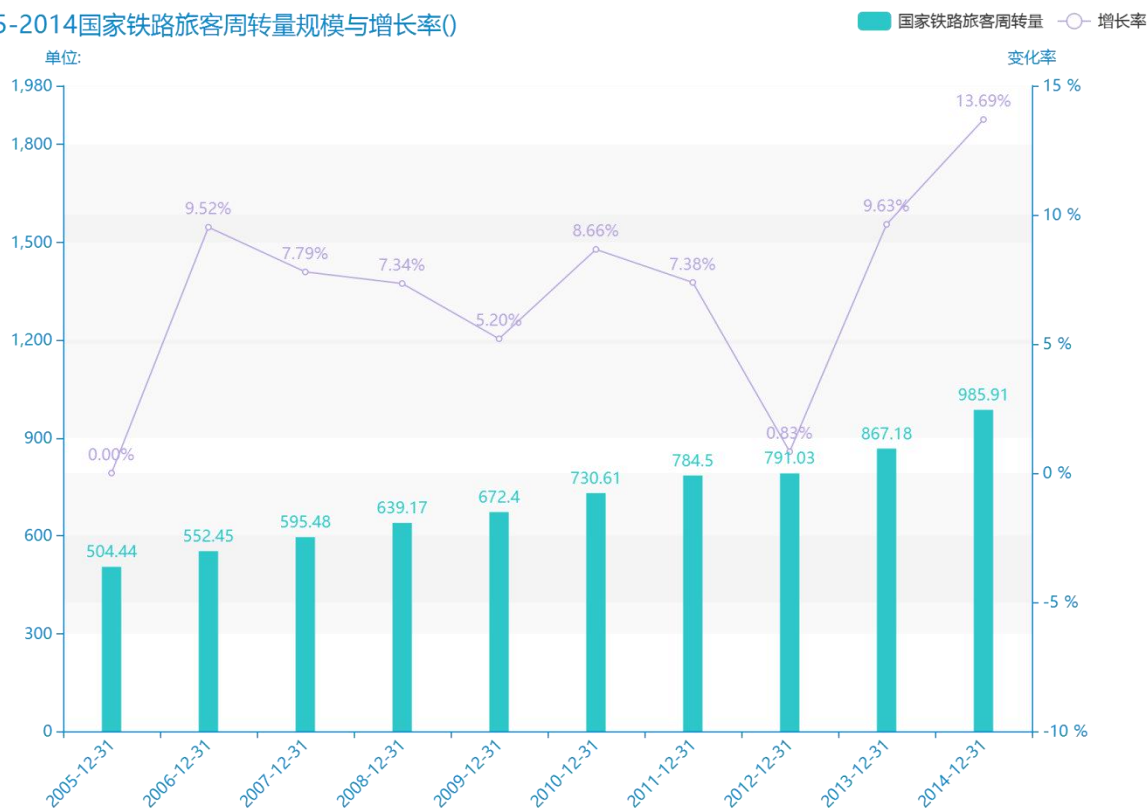

从具体数据来看，****河北省的国家铁路旅客周转量为****，该指标在****同期为****，与****同期相比****了****，同比****，****规模****，增长率较上一年度****%。****期间，河北省的国家铁路旅客周转量由****变为****，河北省的国家铁路旅客周转量平均值为****，平均增长率为****，****年增长最快，增长率为****；****年增长最慢，增长率为****。

相较于全国各省份同期数据，****河北省的国家铁路旅客周转量处于****的位置，其规模在统计的****个省市(除港澳台)中位列第****，同期国家铁路旅客周转量排名前五的是****，排名最后五位的是****。河北省的国家铁路旅客周转量比全国平均水平****，与排名首位的****相差****。而对于最近一期的增长率来说，增长率排名前五的城市是****，排名最后五名的是****。其中，河北省的国家铁路旅客周转量的增长率排在第****的位置。

2005-2014国家铁路旅客周转量规模与增长率()