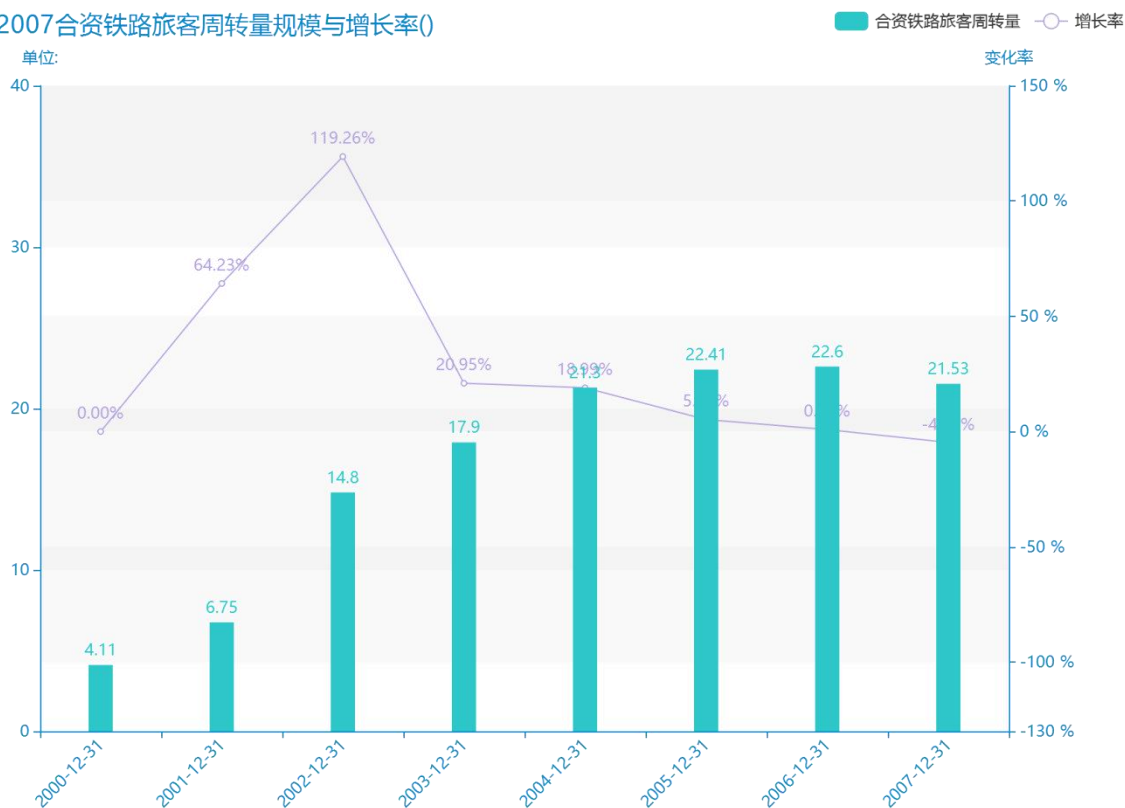

从具体数据来看，****湖南省的合资铁路旅客周转量为****，该指标在****同期为****，与****同期相比****了****，同比****，****规模****，增长率较上一年度****%。****期间，湖南省的合资铁路旅客周转量由****变为****，湖南省的合资铁路旅客周转量平均值为****，平均增长率为****，****年增长最快，增长率为****；****年增长最慢，增长率为****。

相较于全国各省份同期数据，****湖南省的合资铁路旅客周转量处于****的位置，其规模在统计的****个省市(除港澳台)中位列第****，同期合资铁路旅客周转量排名前五的是****，排名最后五位的是****。湖南省的合资铁路旅客周转量比全国平均水平****，与排名首位的****相差****。而对于最近一期的增长率来说，增长率排名前五的城市是****，排名最后五名的是****。其中，湖南省的合资铁路旅客周转量的增长率排在第****的位置。

2000-2007 合资铁路旅客周转量规模与增长率()