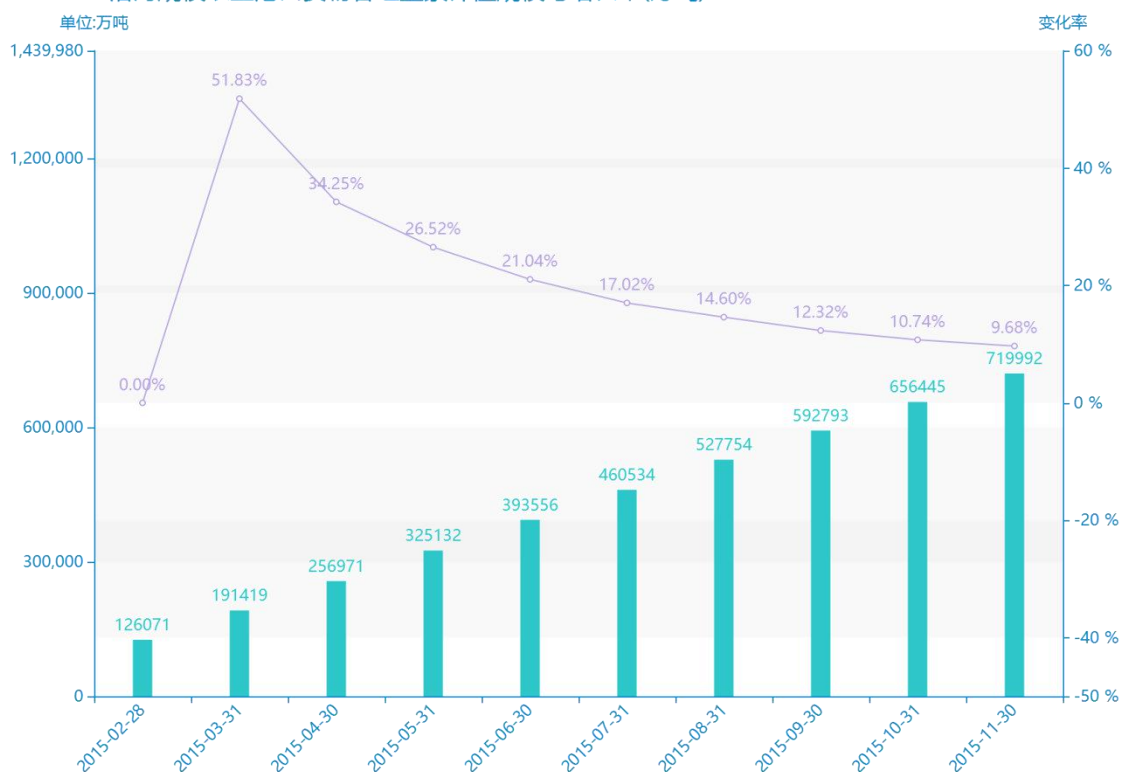

2015 年十一月份关于规模以 上港口吞吐量（2005-2018） 的数据分析报告（预览版）

随着社会的发展，沿海规模以上港口货物吞吐量累计值越来越收到广大民众的关注，统计局最新得出的统计数据如下。从宏观的数据大体来看，****期间，沿海规模以上港口货物吞吐量累计值平均值为****万吨。从数据的峰值和谷值可以具体看出，在这几年中，我国沿海规模以上港口货物吞吐量累计值最大值曾达到****万吨，最小值曾达到****万吨。****，沿海规模以上港口货物吞吐量累计值的值为****万吨，该指标在****同期为****万吨。与****同期相比****了****万吨，同比****，****规模较为****，增长率较上一年度****%。平均增长率为****，其中增长率最大可以达到****。根据****中沿海规模以上港口货物吞吐量累计值的统计数据，从变化率的角度来看，我们可以从大体上看出，自从****以来，沿海规模以上港口货物吞吐量累计值经历了一定程度的****，****相比于****，****了****万吨。

2015-2015沿海规模以上港口货物吞吐量累计值规模与增长率(万吨) ■ 沿海规模以上港口货物吞吐量累计值(万吨) ○ 增长率

试读已结束，扫描下方二维码，即可解锁打
星内容及文章剩余部分

预览已结束，完整报告链接和二维码如下：

https://www.yunbaogao.cn/report/index/report?reportId=3_153965