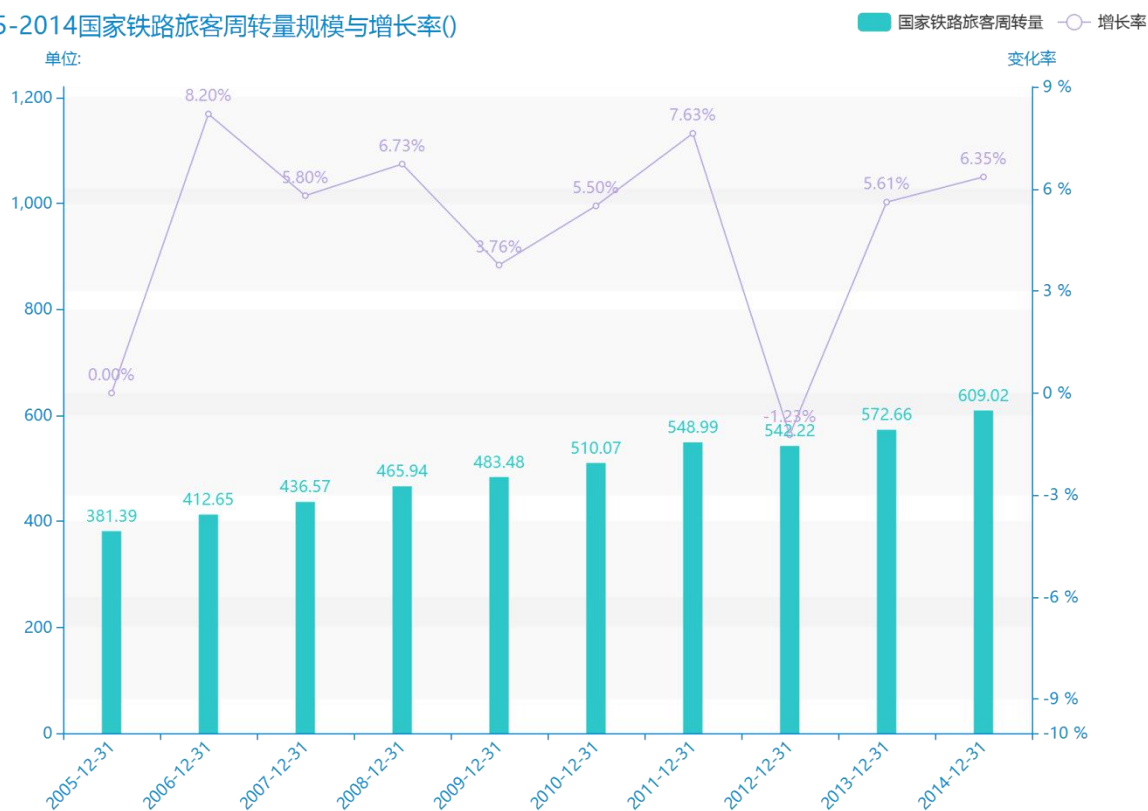

据最新统计局数据统计资料，****，辽宁省的国家铁路旅客周转量的数据达到了****，该指标在****同期的数据为****，与****同期相比****了****，同比****，****规模****，增长率较上一年度****%。根据****中辽宁省的国家铁路旅客周转量的统计数据，我们可以很直观的看出，自从****以来，辽宁省的国家铁路旅客周转量经历了一定程度的****，****相比于****，****了****。****期间，辽宁省的国家铁路旅客周转量平均值为****。同时，由具体数据可知，在这几年中，我国辽宁省的国家铁路旅客周转量最大值曾达到****，最小值曾达到****。平均增长率为****，其中增长率最大可以达到****。

相较于全国各省份同期数据，****辽宁省的国家铁路旅客周转量处于****的位置，其规模在统计的****个省市(除港澳台)中位列第****，同期国家铁路旅客周转量排名前五的是****，排名最后五位的是****。辽宁省的国家铁路旅客周转量比全国平均水平****，与排名首位的****相差****。而对于最近一期的增长率来说，增长率排名前五的城市是****，排名最后五名的是****。其中，辽宁省的国家铁路旅客周转量的增长率排在第****的位置。

2005-2014国家铁路旅客周转量规模与增长率()