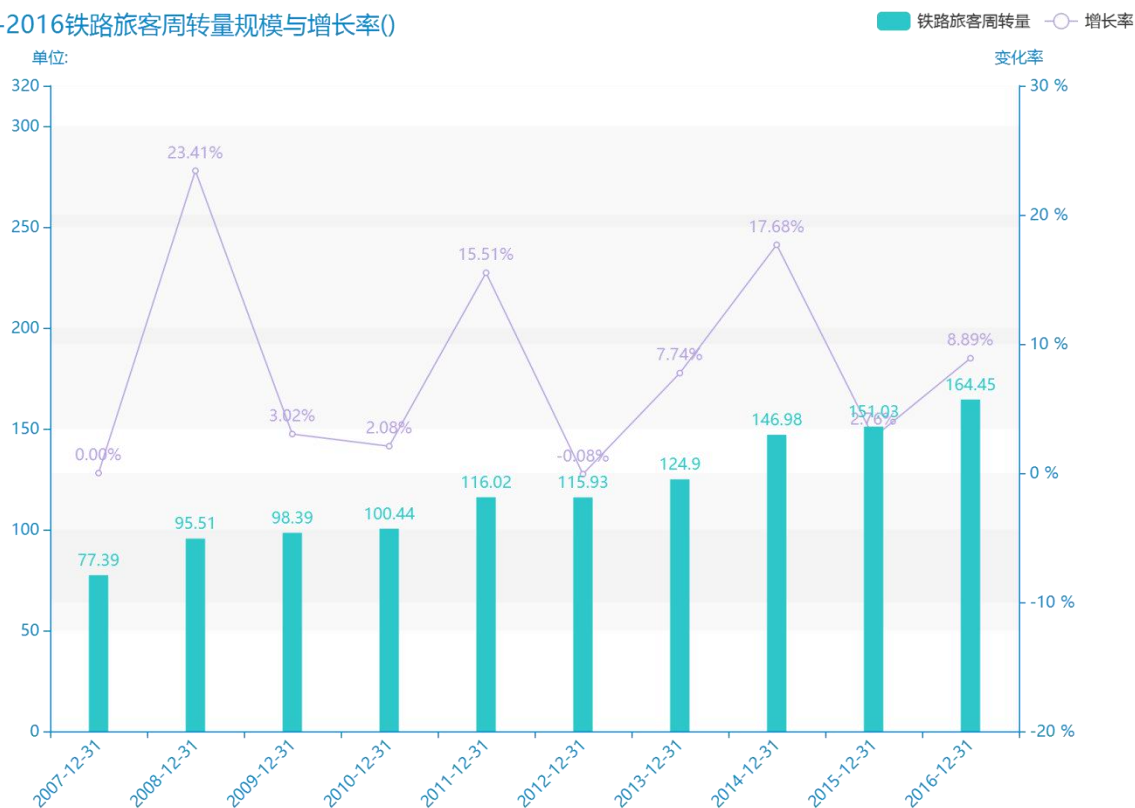

与历史数据相比，****重庆市的铁路旅客周转量为****，该指标在****同期为****，与****同期相比****了****，同比****，****规模****，增长率较上一年度****%。****间，重庆市的铁路旅客周转量由****变为****，重庆市的铁路旅客周转量平均值为****，平均增长率为****，****年增长最快，增长率为****；****年增长最慢，增长率为****。

与全国各省份同期数据横向对比，****重庆市的铁路旅客周转量处于****的位置，其规模在统计的****个省市（除港澳台）中位列第****，同期铁路旅客周转量排名前五的是****，排名最后五位的是****。重庆市的铁路旅客周转量比全国平均水平****，与排名首位的****相差****。而对于最近一期的增长率来说，增长率排名前五的城市是****，排名最后五名的是****。其中，重庆市的铁路旅客周转量的增长率排在第****的位置。

2007-2016铁路旅客周转量规模与增长率()