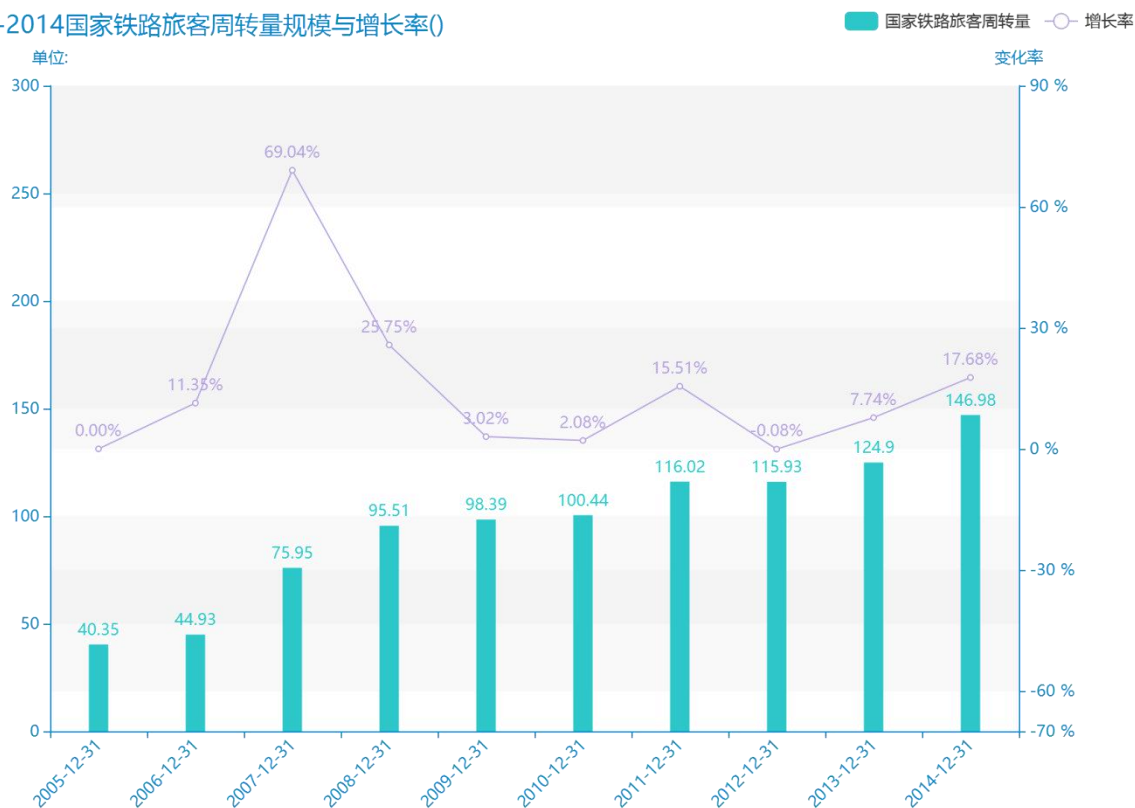

与历史数据相比，****重庆市的国家铁路旅客周转量为****，该指标在****同期为****，与****同期相比****了****，同比****，****规模****，增长率较上一年度****%。****间，重庆市的国家铁路旅客周转量由****变为****，重庆市的国家铁路旅客周转量平均值为****，平均增长率为****，****年增长最快，增长率为****；****年增长最慢，增长率为****。

与全国各省份同期数据横向对比，****重庆市的国家铁路旅客周转量处于****的位置，其规模在统计的****个省市（除港澳台）中位列第****，同期国家铁路旅客周转量排名前五的是****，排名最后五位的是****。重庆市的国家铁路旅客周转量比全国平均水平****，与排名首位的****相差****。而对于最近一期的增长率来说，增长率排名前五的城市是****，排名最后五名的是****。其中，重庆市的国家铁路旅客周转量的增长率排在第****的位置。

2005-2014国家铁路旅客周转量规模与增长率()