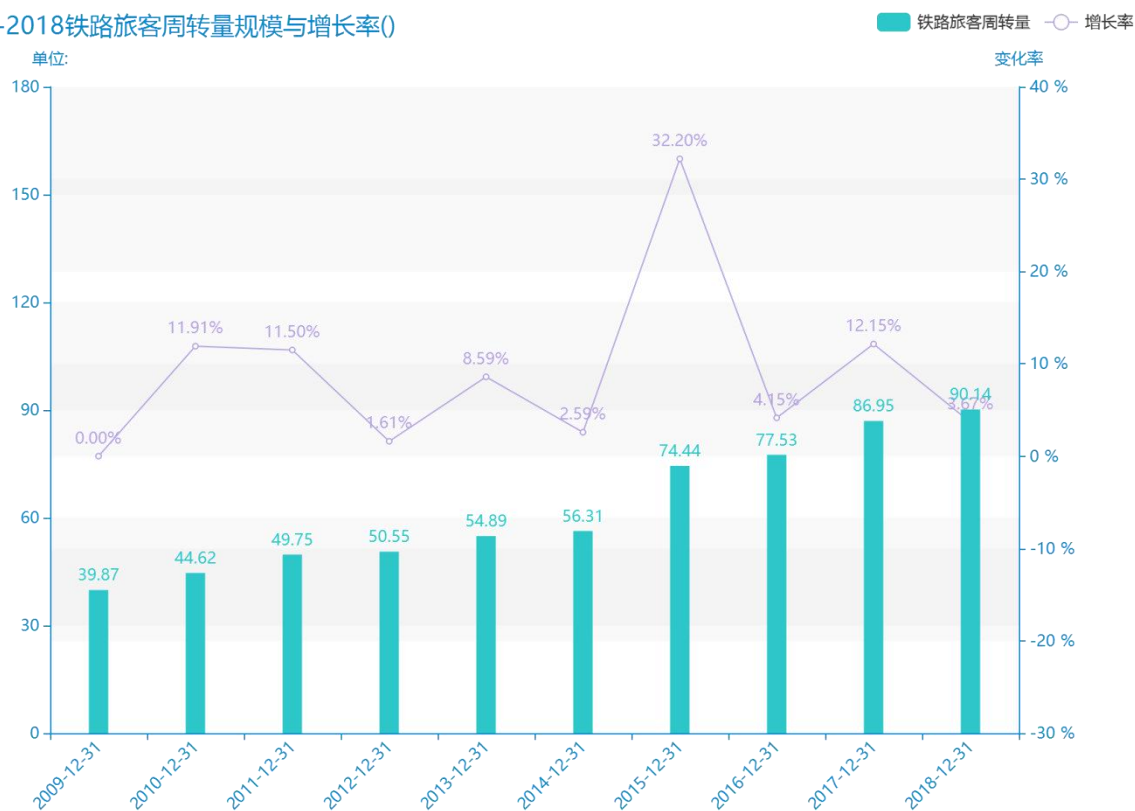

据最新统计局数据统计资料，****，青海省的铁路旅客周转量的数据达到了****，该指标在****同期的数据为****，与****同期相比****了****，同比****，****规模****，增长率较上一年度****%。根据****中青海省的铁路旅客周转量的统计数据，我们可以很直观的看出，自从****以来，青海省的铁路旅客周转量经历了一定程度的****，****相比于****，****了****。****期间，青海省的铁路旅客周转量平均值为****。同时，由具体数据可知，在这几年中，我国青海省的铁路旅客周转量最大值曾达到****，最小值曾达到****。平均增长率为****，其中增长率最大可以达到****。

相较于全国各省份同期数据，****青海省的铁路旅客周转量处于****的位置，其规模在统计的****个省市（除港澳台）中位列第****，同期铁路旅客周转量排名前五的是****，排名最后五位的是****。青海省的铁路旅客周转量比全国平均水平****，与排名首位的****相差****。而对于最近一期的增长率来说，增长率排名前五的城市是****，排名最后五名的是****。其中，青海省的铁路旅客周转量的增长率排在第****的位置。

2009-2018铁路旅客周转量规模与增长率()