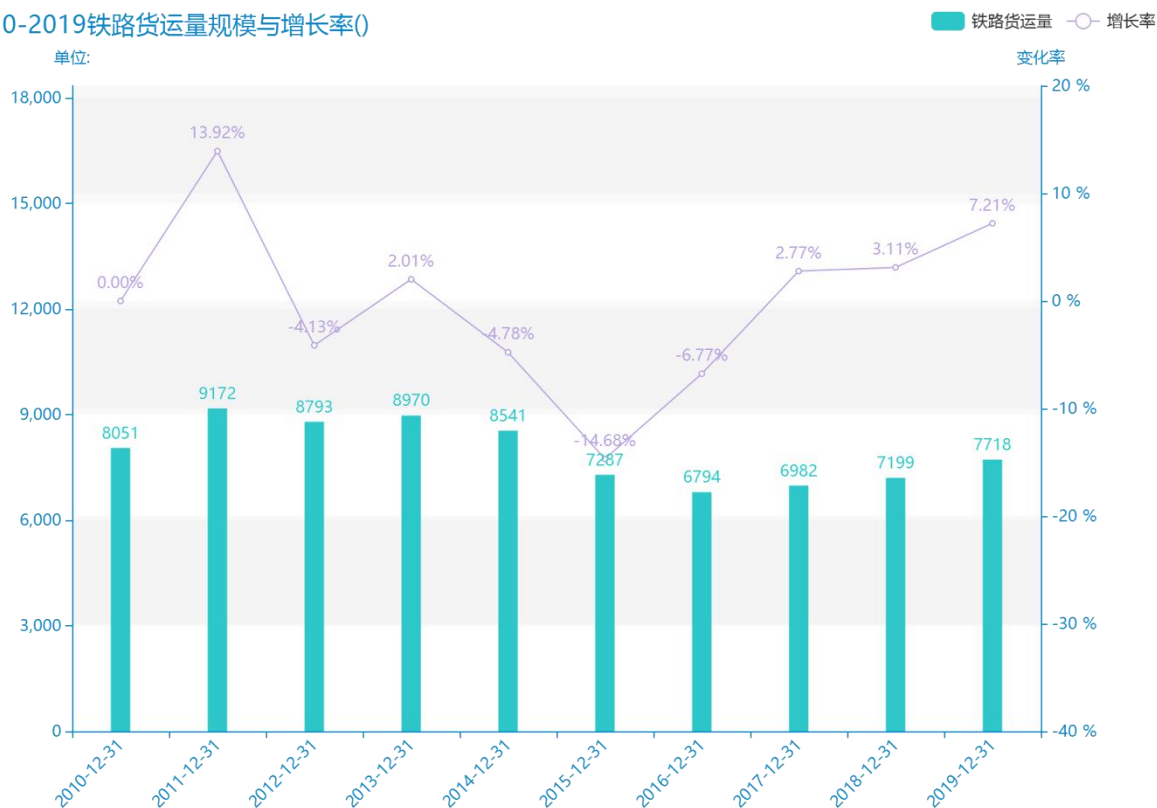

从具体数据来看，****四川省的铁路货运量为****，该指标在****同期为****，与****同期相比****了****，同比****，****规模****，增长率较上一年度****%。****期间，四川省的铁路货运量由****变为****，四川省的铁路货运量平均值为****，平均增长率为****，****年增长最快，增长率为****；****年增长最慢，增长率为****。

相较于全国各省份同期数据，****四川省的铁路货运量处于****的位置，其规模在统计的****个省市（除港澳台）中位列第****，同期铁路货运量排名前五的是****，排名最后五位的是****。四川省的铁路货运量比全国平均水平****，与排名首位的****相差****。而对于最近一期的增长率来说，增长率排名前五的城市是****，排名最后五名的是****。其中，四川省的铁路货运量的增长率排在第****的位置。

2010-2019铁路货运量规模与增长率()