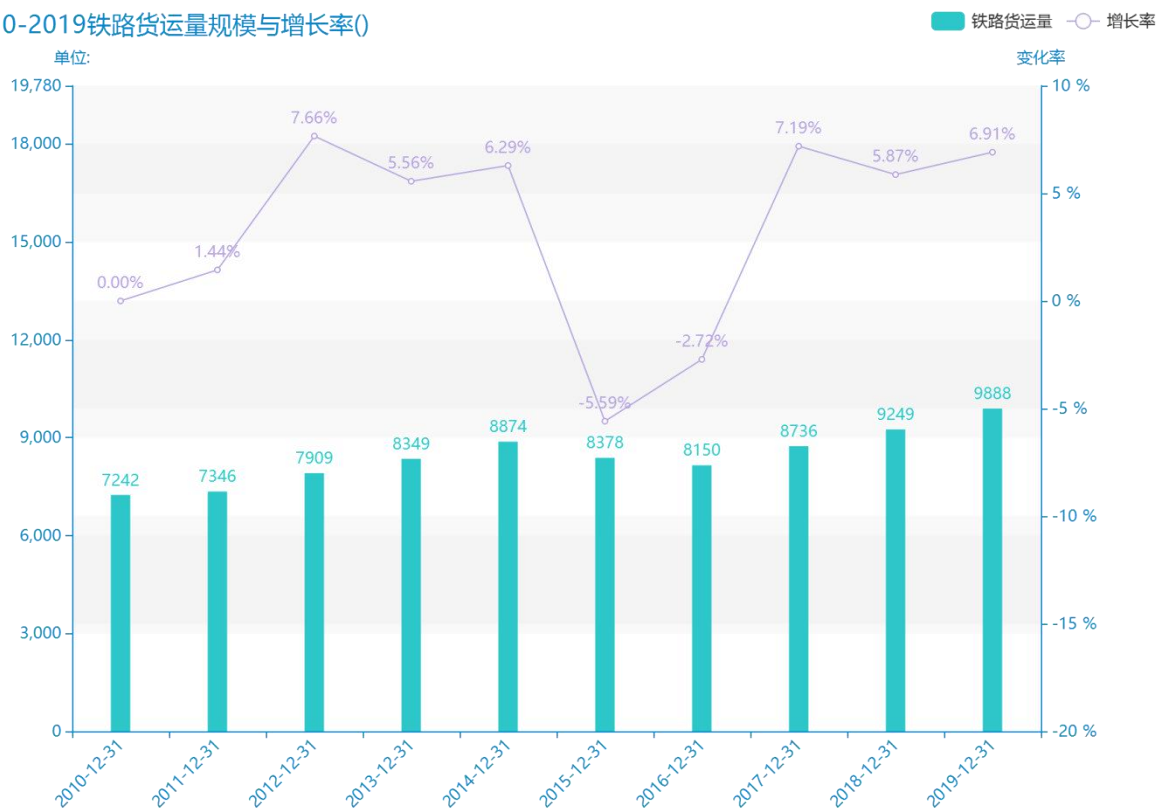

与历史数据相比，****天津市的铁路货运量为****，该指标在****同期为****，与****同期相比****了****，同比****，****规模****，增长率较上一年度****%。****间，天津市的铁路货运量由****变为****，天津市的铁路货运量平均值为****，平均增长率为****，****年增长最快，增长率为****；****年增长最慢，增长率为****。

与全国各省份同期数据横向对比，****天津市的铁路货运量处于****的位置，其规模在统计的****个省市（除港澳台）中位列第****，同期铁路货运量排名前五的是****，排名最后五位的是****。天津市的铁路货运量比全国平均水平****，与排名首位的****相差****。而对于最近一期的增长率来说，增长率排名前五的城市是****，排名最后五名的是****。其中，天津市的铁路货运量的增长率排在第****的位置。

2010-2019铁路货运量规模与增长率()