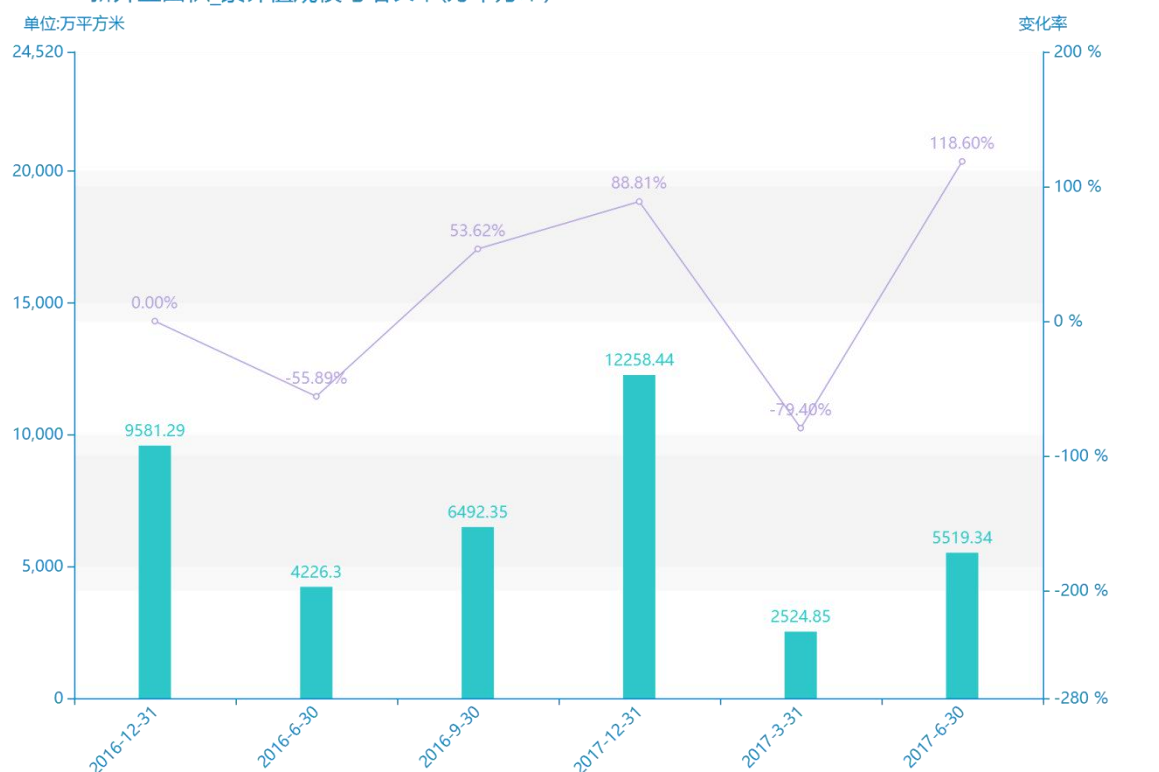

据最新统计局数据统计资料，****，上海市的新开工面积_累计值的数据达到了****万平方米，该指标在****同期的数据为****万平方米，与****同期相比****了****万平方米，同比*****，****规模****，增长率较上一年度*****%。根据****中上海市的新开工面积_累计值的统计数据，我们可以很直观的看出，自从****以来，上海市的新开工面积_累计值经历了一定程度的****，****相比于****，****了****万平方米。****期间，上海市的新开工面积_累计值平均值为****万平方米。同时，由具体数据可知，在这几年中，我国上海市的新开工面积_累计值最大值曾达到****万平方米，最小值曾达到****万平方米。平均增长率为****，其中增长率最大可以达到****。

相较于全国各省份同期数据，****上海市的新开工面积_累计值处于****的位置，其规模在统计的****个省市（除港澳台）中位列第****，同期新开工面积_累计值排名前五的是****，排名最后五位的是****。上海市的新开工面积_累计值比全国平均水平*****万平方米，与排名首位的****相差****万平方米。而对于最近一期的增长率来说，增长率排名前五的城市是****，排名最后五名的是****。其中，上海市的新开工面积_累计值的增长率排在第****的位置。

2016-2017新开工面积_累计值规模与增长率(万平方米)