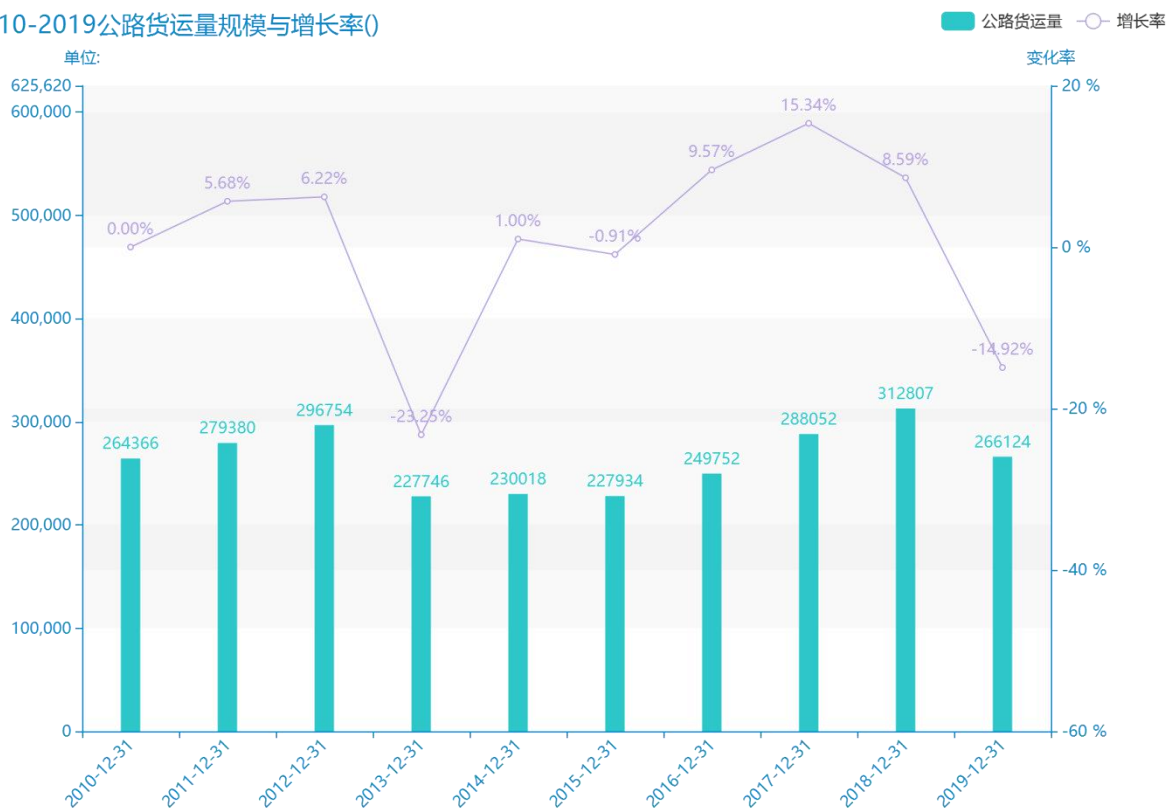

从具体数据来看，****山东省的公路货运量为****，该指标在****同期为****，与****同期相比****了****，同比****，****规模****，增长率较上一年度****%。****期间，山东省的公路货运量由****变为****，山东省的公路货运量平均值为****，平均增长率为****，****年增长最快，增长率为****；****年增长最慢，增长率为****。

相较于全国各省份同期数据，****山东省的公路货运量处于****的位置，其规模在统计的****个省市（除港澳台）中位列第****，同期公路货运量排名前五的是****，排名最后五位的是****。山东省的公路货运量比全国平均水平****，与排名首位的****相差****。而对于最近一期的增长率来说，增长率排名前五的城市是****，排名最后五名的是****。其中，山东省的公路货运量的增长率排在第****的位置。

2010-2019公路货运量规模与增长率()