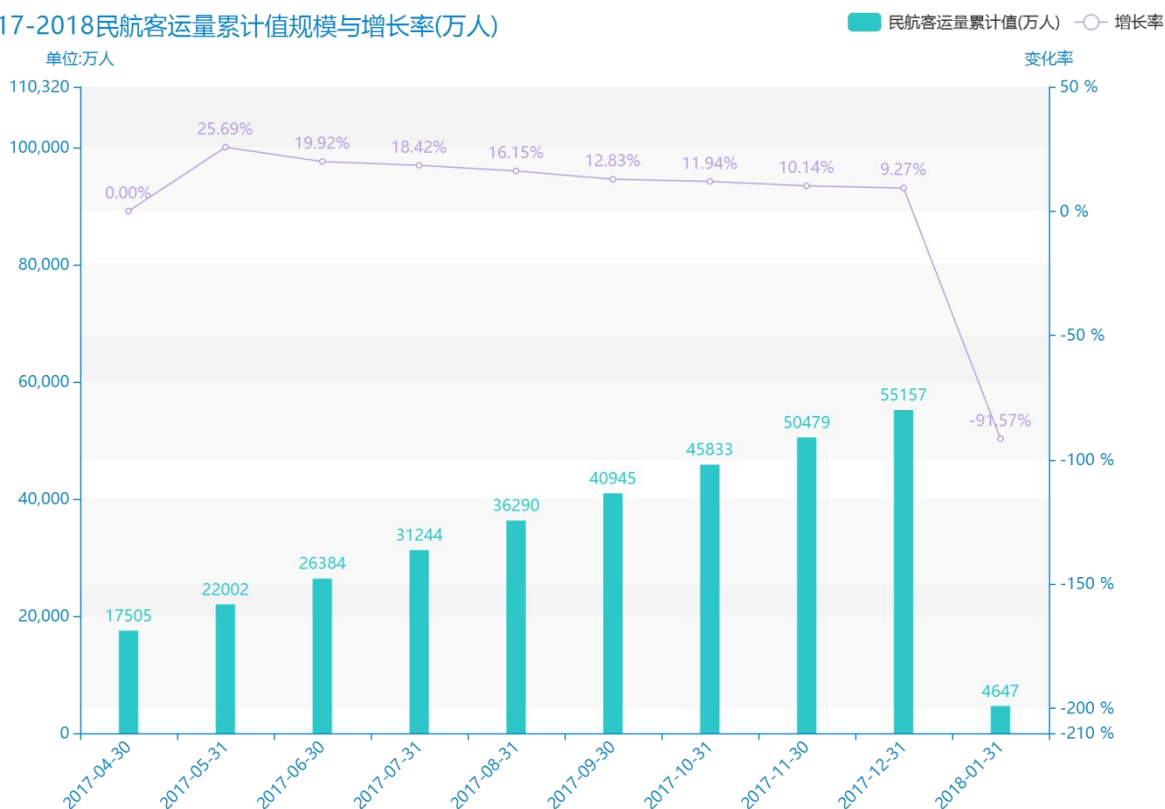

从具体数据来看，****民航客运量累计值为****万人，该指标在****同期为****万人，与****同期相比****了****万人，同比****，****规模****，增长率较上一年度****%。****期间，民航客运量累计值由****万人变为****万人，民航客运量累计值平均值为****万人，平均增长率为****，****年增长最快，增长率为****；****年增长最慢，增长率为****。

2017-2018民航客运量累计值规模与增长率(万人)

试读已结束，扫描下方二维码，即可解锁打星内容及文章剩余部分

预览已结束，完整报告链接和二维码如下：

<https://www.yunbaogao.cn/report/index/report?reportId=3_154898>