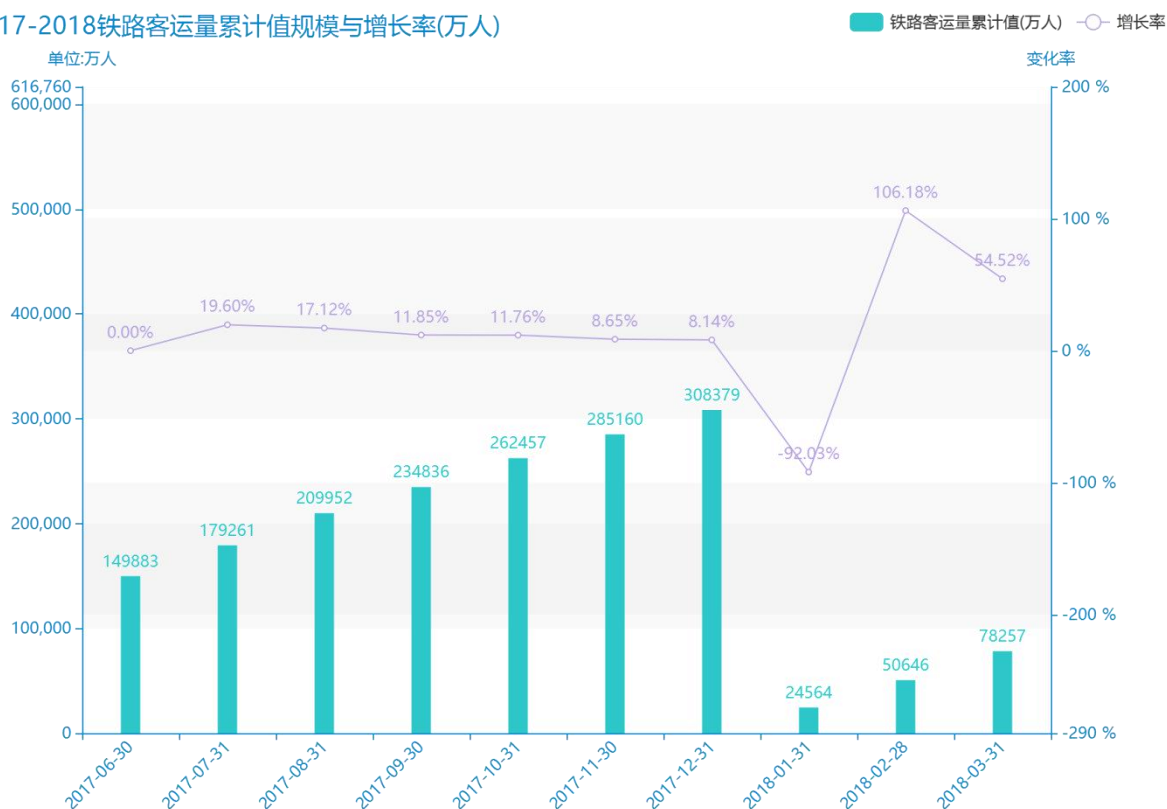

从具体数据来看，****铁路客运量累计值为****万人，该指标在****同期为****万人，与****同期相比****了****万人，同比****，****规模****，增长率较上一年度****%。****期间，铁路客运量累计值由****万人变为****万人，铁路客运量累计值平均值为****万人，平均增长率为****，****年增长最快，增长率为****；****年增长最慢，增长率为****。

2017-2018铁路客运量累计值规模与增长率(万人)

试读已结束，扫描下方二维码，即可解锁打星内容及文章剩余部分

预览已结束，完整报告链接和二维码如下：

<https://www.yunbaogao.cn/report/index/report?reportId=3_154950>