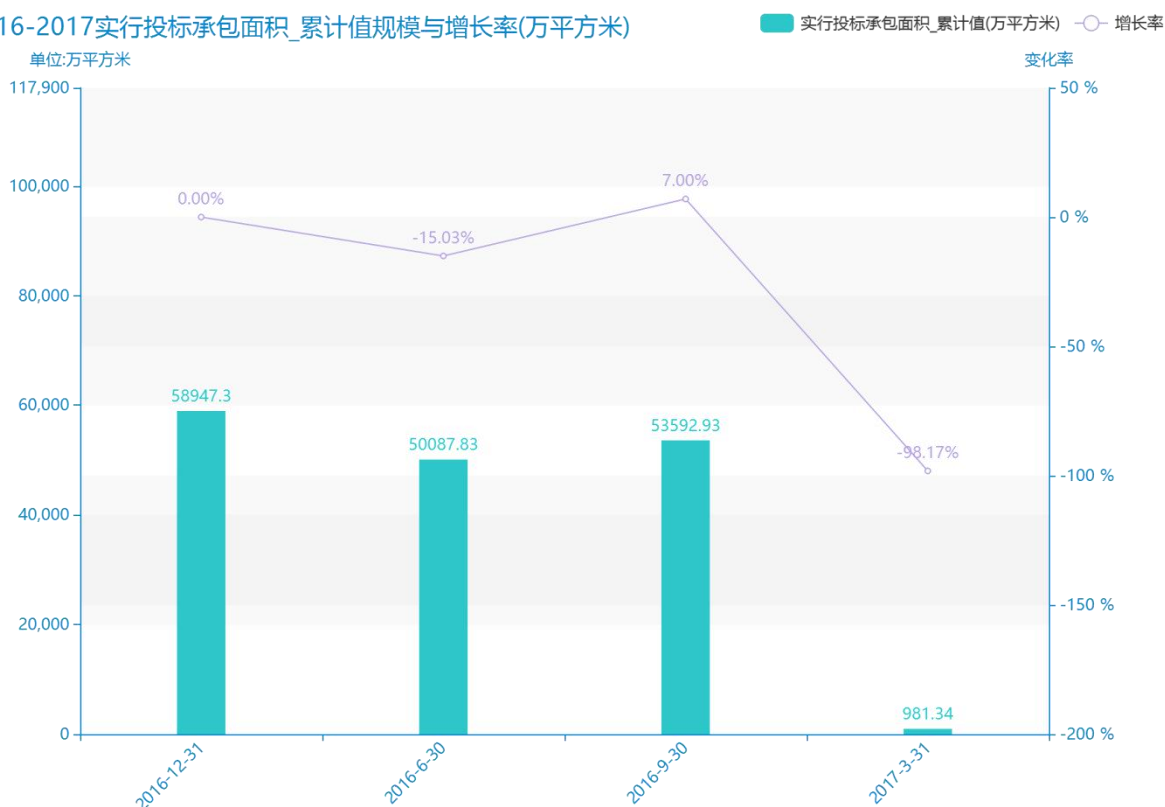

2019 年第四季度北京市地区 建筑业企业房屋建筑施工面积 数据分析报告（预览版）

北京市的实行投标承包面积_累计值是建筑业概况所需要考察的一个重要指标，通常对此产生不可忽略的作用。由最新更新的数据显示，最近三年北京市的实行投标承包面积_累计值的数据呈现****趋势。由具体数据来看，****该指标的数据为****万平方米，****该指标的数据为****万平方米，****该指标的数据为****万平方米。这三年的变化率为****，相对来说变化速率较为****。同时，我们可以从这三年的统计数据得出，该指标的平均值为****万平方米。

2016-2017实行投标承包面积_累计值规模与增长率(万平方米)

试读已结束，扫描下方二维码，即可解锁打星内容及文章剩余部分

预览已结束，完整报告链接和二维码如下：

https://www.yunbaogao.cn/report/index/report?reportId=3_154951