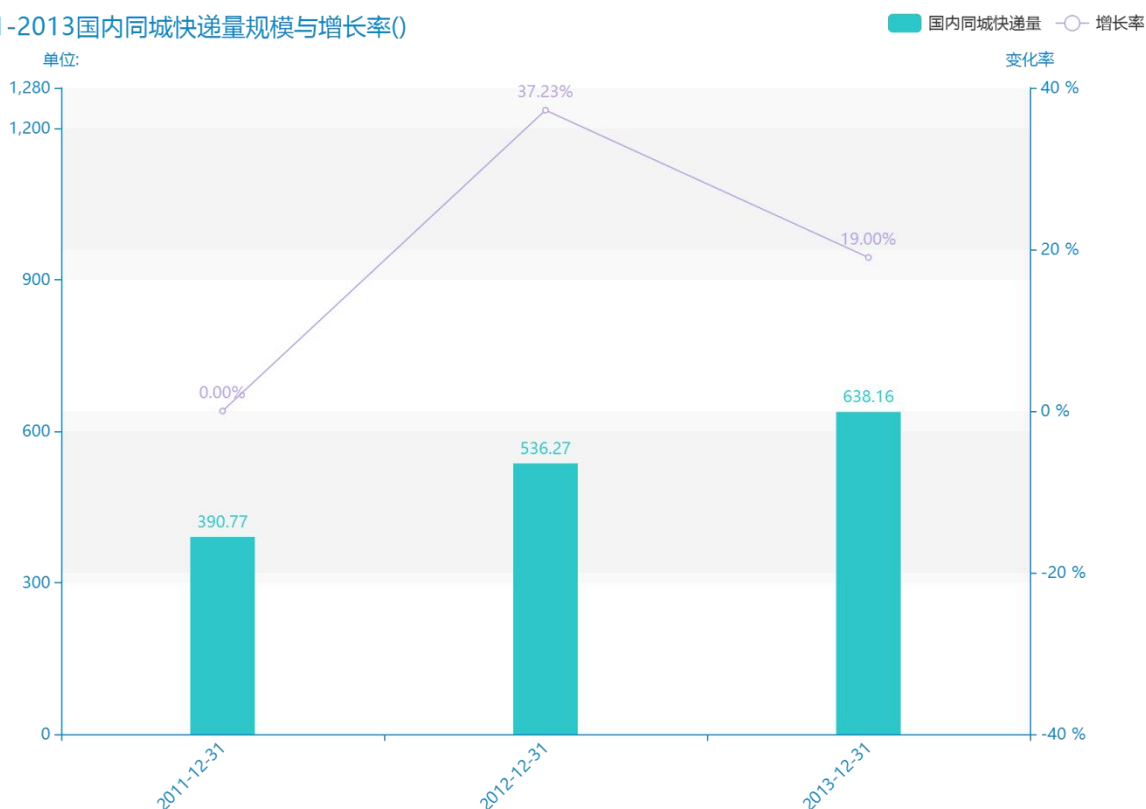

从邮电与物流业的角度来讲，人们对吉林省的国内同城快递量的考察是必不可少的。由最新更新的数据显示，最近三年吉林省的国内同城快递量的数据呈现****趋势。由具体数据来看，****该指标的数据为****，****该指标的数据为****，****该指标的数据为****。这三年的变化率为****，相对来说变化速率较为****。同时，我们可以从这三年的统计数据得出，该指标的平均值为****。

2011-2013国内同城快递量规模与增长率()

试读已结束，扫描下方二维码，即可解锁打星内容及文章剩余部分

预览已结束，完整报告链接和二维码如下：

<https://www.yunbaogao.cn/report/index/report?reportId=3_154974>