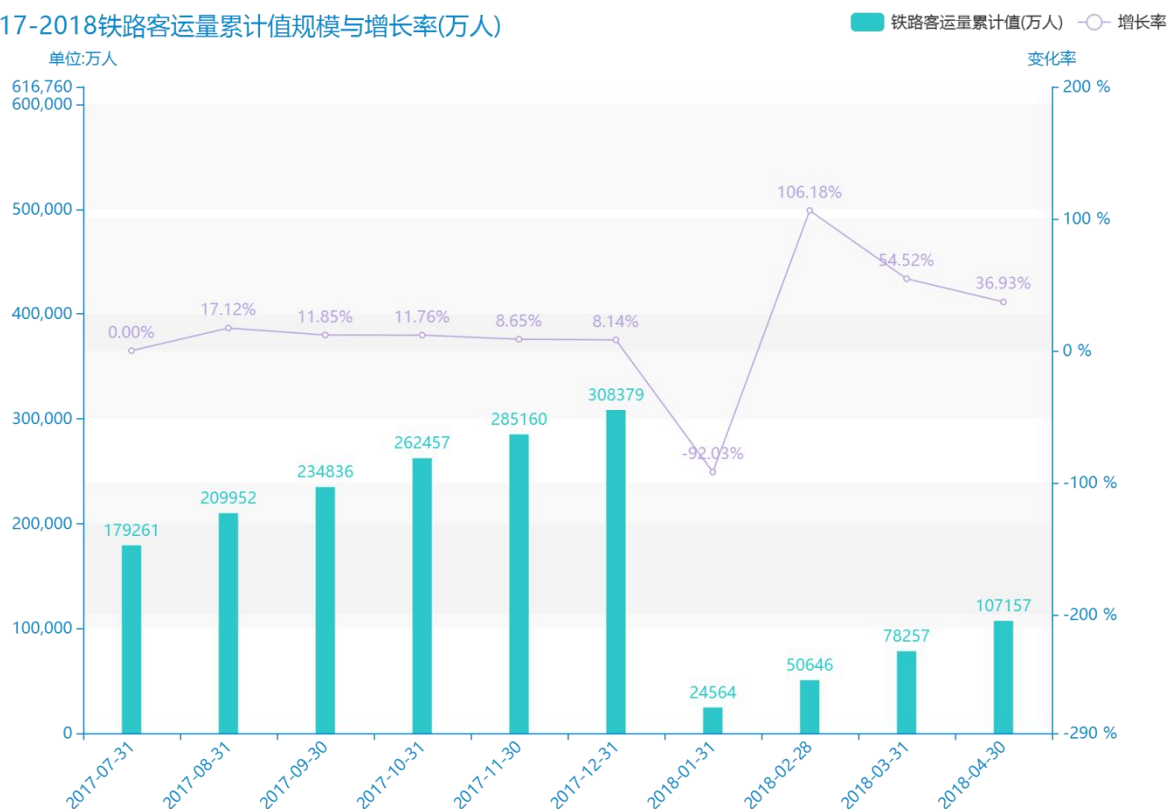

与历史数据相比，****铁路客运量累计值为****万人，该指标在****同期为****万人，与****同期相比****了****万人，同比****，****规模****，增长率较上一年度****%。****间，铁路客运量累计值由****万人变为****万人，铁路客运量累计值平均值为****万人，平均增长率为****，****年增长最快，增长率为****；****年增长最慢，增长率为****。

2017-2018铁路客运量累计值规模与增长率(万人)

试读已结束，扫描下方二维码，即可解锁打星内容及文章剩余部分

预览已结束，完整报告链接和二维码如下：

<https://www.yunbaogao.cn/report/index/report?reportId=3_154976>