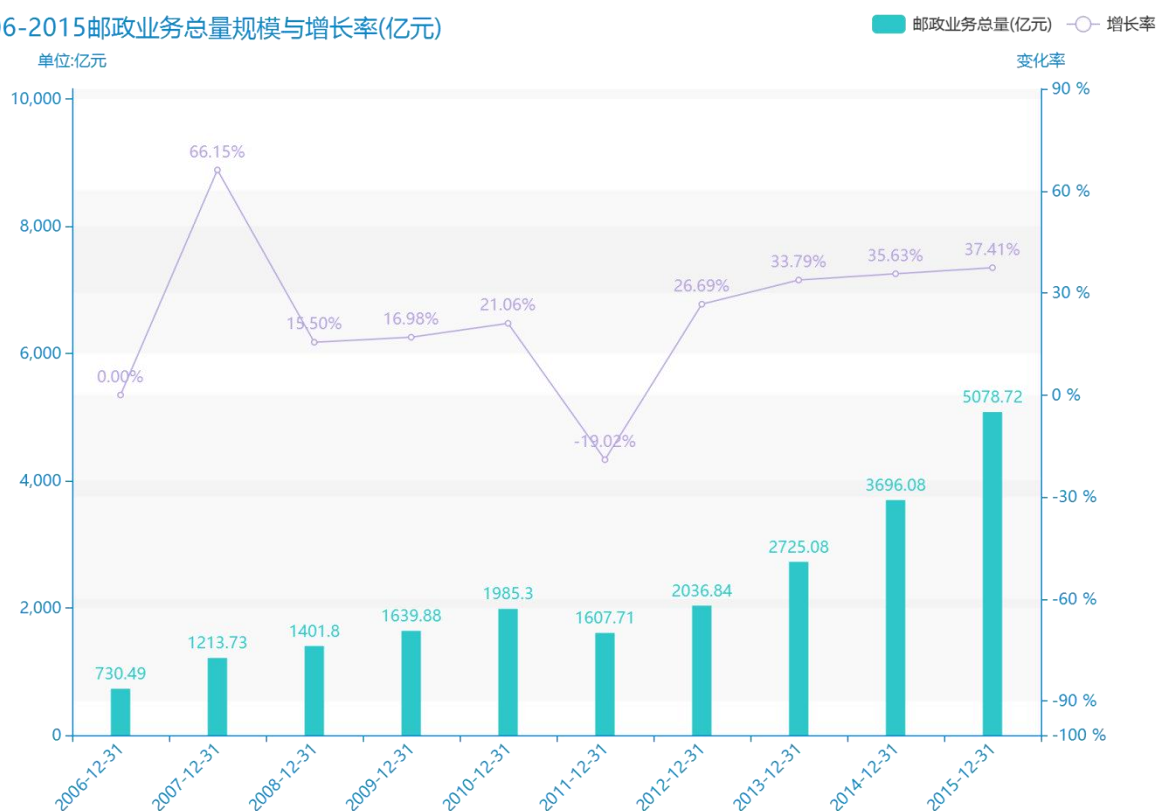

据最新统计局数据统计资料，****，邮政业务总量的数据达到了****亿元，该指标在****同期的数据为****亿元，与****同期相比****了****亿元，同比****，****规模****，增长率较上一年度****%。根据****中邮政业务总量的统计数据，我们可以很直观的看出，自从****以来，邮政业务总量经历了一定程度的****，****相比于****，****了****亿元。****期间，邮政业务总量平均值为****亿元。同时，由具体数据可知，在这几年中，我国邮政业务总量最大值曾达到****亿元，最小值曾达到****亿元。平均增长率为****，其中增长率最大可以达到****。

2006-2015邮政业务总量规模与增长率(亿元)

试读已结束，扫描下方二维码，即可解锁打

预览已结束，完整报告链接和二维码如下：

<https://www.yunbaogao.cn/report/index/report?reportId=3_155356>