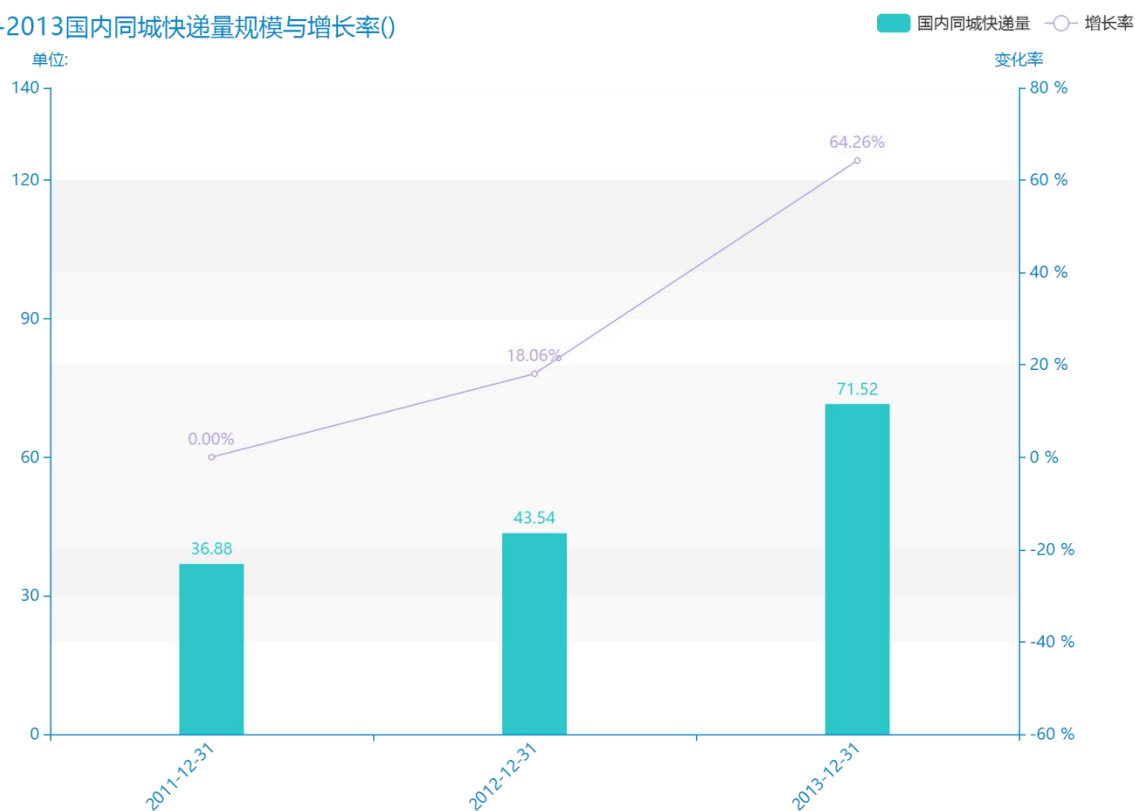

从邮电与物流业的角度来讲，人们对青海省的国内同城快递量的考察是必不可少的。由最新更新的数据显示，最近三年青海省的国内同城快递量的数据呈现****趋势。由具体数据来看，****该指标的数据为****，****该指标的数据为****，****该指标的数据为****。这三年的变化率为****，相对来说变化速率较为****。同时，我们可以从这三年的统计数据得出，该指标的平均值为****。

2011-2013国内同城快递量规模与增长率()

试读已结束，扫描下方二维码，即可解锁打星内容及文章剩余部分

预览已结束，完整报告链接和二维码如下：

<https://www.yunbaogao.cn/report/index/report?reportId=3_156473>