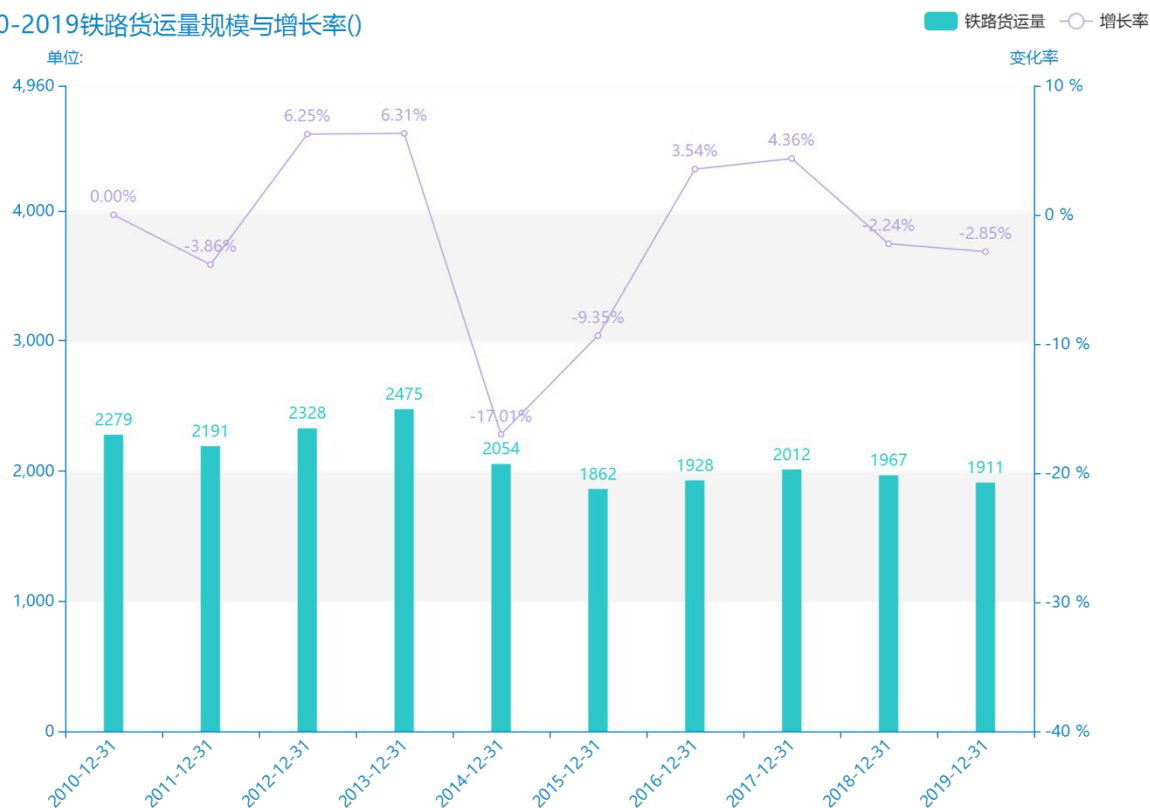

与历史数据相比，****重庆市的铁路货运量为****，该指标在****同期为****，与****同期相比****了****，同比****，****规模****，增长率较上一年度****%。****间，重庆市的铁路货运量由****变为****，重庆市的铁路货运量平均值为****，平均增长率为****，****年增长最快，增长率为****；****年增长最慢，增长率为****。

与全国各省份同期数据横向对比，****重庆市的铁路货运量处于****的位置，其规模在统计的****个省市（除港澳台）中位列第****，同期铁路货运量排名前五的是****，排名最后五位的是****。重庆市的铁路货运量比全国平均水平****，与排名首位的****相差****。而对于最近一期的增长率来说，增长率排名前五的城市是****，排名最后五名的是****。其中，重庆市的铁路货运量的增长率排在第****的位置。

2010-2019铁路货运量规模与增长率()