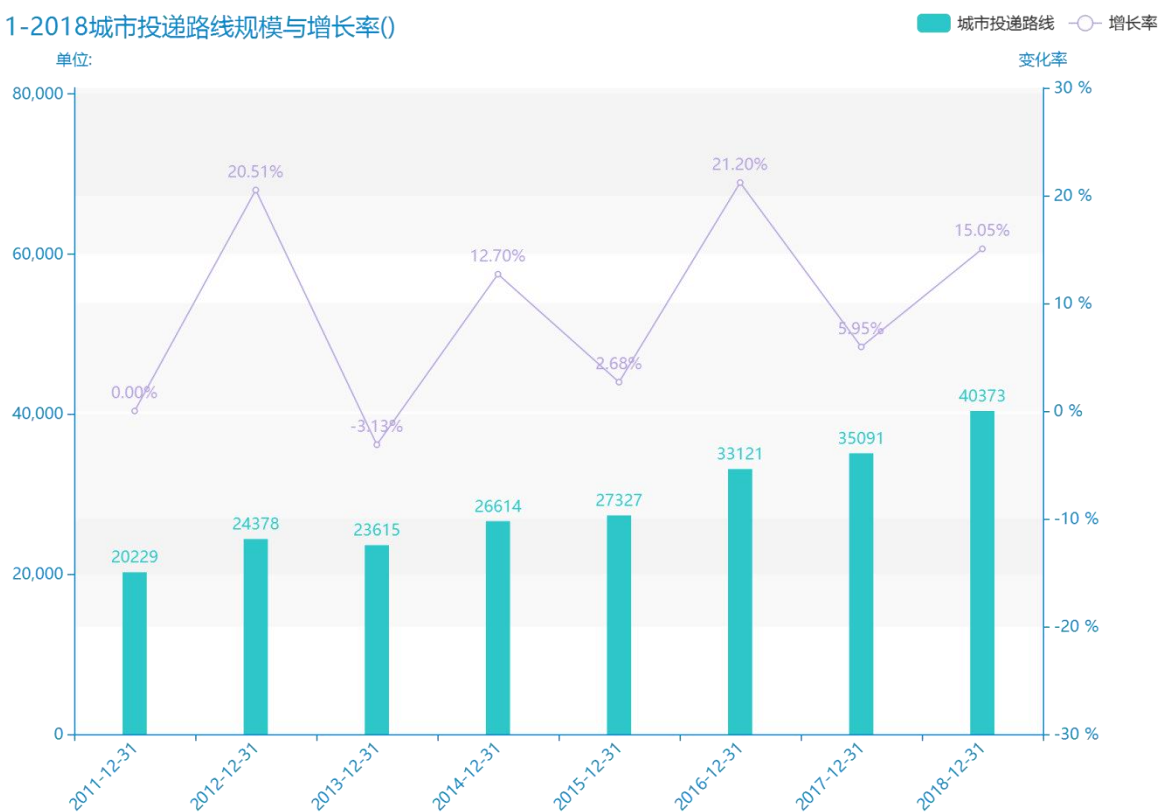

随着社会的发展，云南省的城市投递路线越来越收到广大民众的关注，统计局最新得出的统计数据如下。从宏观的数据大体来看，****期间，云南省的城市投递路线平均值为****。从数据的峰值和谷值可以具体看出，在这几年中，我国云南省的城市投递路线最大值曾达到****，最小值曾达到****。****，云南省的城市投递路线的值为****，该指标在****同期为****。与****同期相比****了****，同比****，****规模较为****，增长率较上一年度****%。平均增长率为****，其中增长率最大可以达到****。根据****中云南省的城市投递路线的统计数据，从变化率的角度来看，我们可以从大体上看出，自从****以来，云南省的城市投递路线经历了一定程度的****，****相比于****，****了****。

相较于全国各省份同期数据，****云南省的城市投递路线处于****的位置，其规模在统计的****个省市（除港澳台）中位列第****，同期城市投递路线排名前五的是****，排名最后五位的是****。云南省的城市投递路线比全国平均水平****，与排名首位的****相差****。而对于最近一期的增长率来说，增长率排名前五的城市是****，排名最后五名的是****。其中，云南省的城市投递路线的增长率排在第****的位置。

2011-2018城市投递路线规模与增长率()