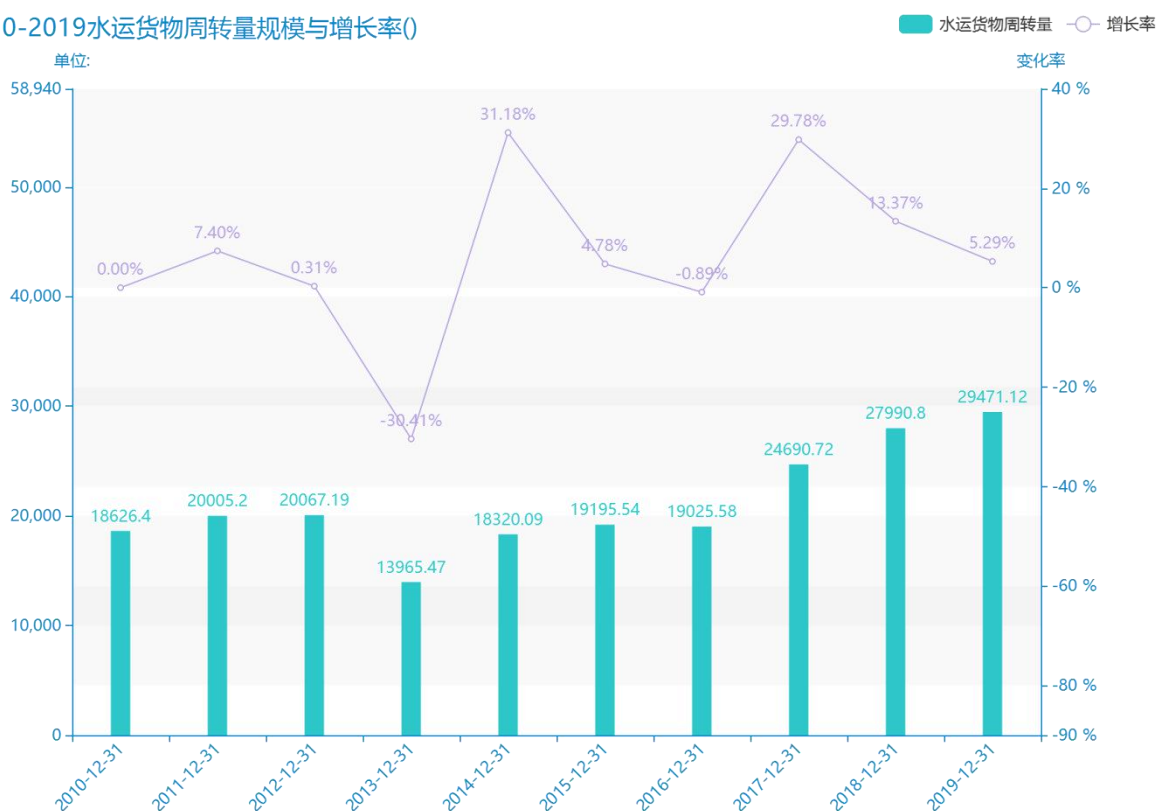

随着经济社会的发展，在大数据的社会，人们对上海市的水运货物周转量的关注程度也越来越高。从平均值角度来讲，在****，上海市的水运货物周转量平均值为****。****，上海市的水运货物周转量为****，该指标在****同期为****。与****同期相比****了****，同比****，****规模较为****，增长率较上一年度****%。平均增长率为****，其中增长率最大可以达到****。根据****中上海市的水运货物周转量的统计数据，从变化率的角度来看，可以直观的得出，自从****以来，上海市的水运货物周转量经历了一定程度的****，****相比于****，****了****。

相较于全国各省份同期数据，****上海市的水运货物周转量处于****的位置，其规模在统计的****个省市（除港澳台）中位列第****，同期水运货物周转量排名前五的是****，排名最后五位的是****。上海市的水运货物周转量比全国平均水平****，与排名首位的****相差****。而对于最近一期的增长率来说，增长率排名前五的城市是****，排名最后五名的是****。其中，上海市的水运货物周转量的增长率排在第****的位置。

2010-2019水运货物周转量规模与增长率()