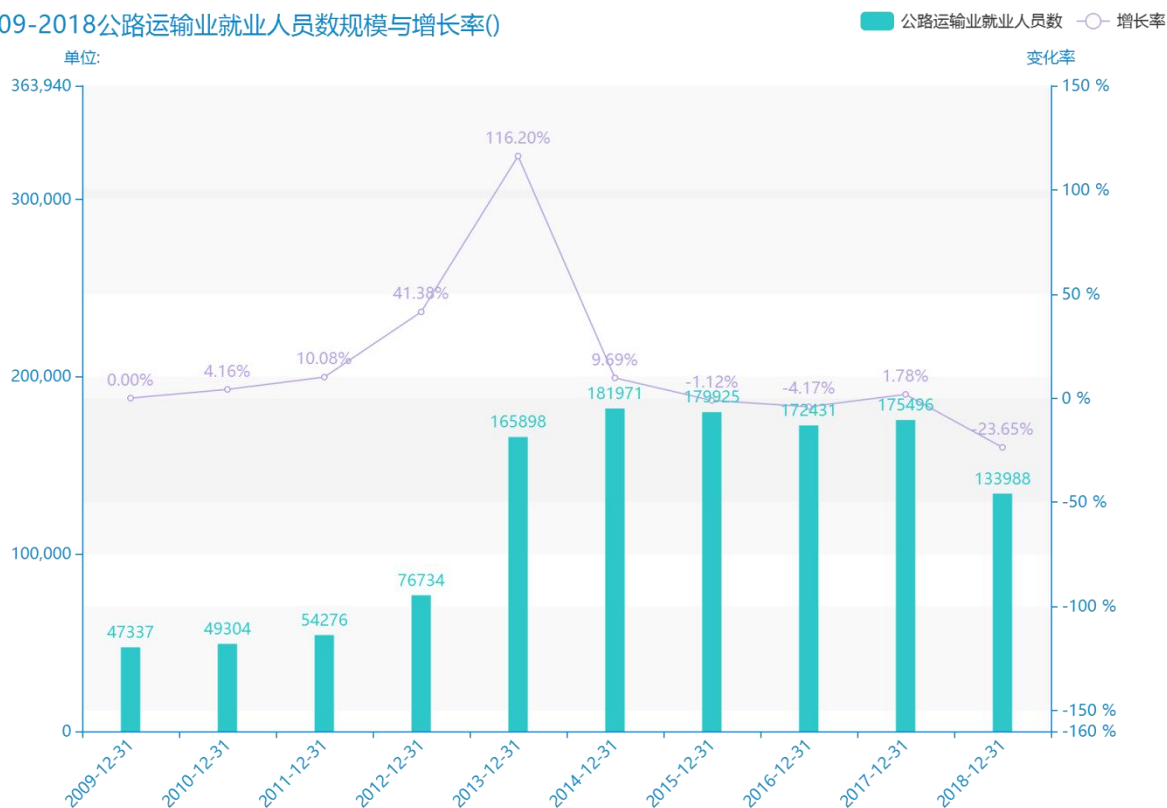

与历史数据相比，****重庆市的公路运输业就业人员数为****，该指标在****同期为****，与****同期相比****了****，同比****，****规模****，增长率较上一年度****%。****间，重庆市的公路运输业就业人员数由****变为****，重庆市的公路运输业就业人员数平均值为****，平均增长率为****，****年增长最快，增长率为****；****年增长最慢，增长率为****。

与全国各省份同期数据横向对比，****重庆市的公路运输业就业人员数处于****的位置，其规模在统计的****个省市（除港澳台）中位列第****，同期公路运输业就业人员数排名前五的是****，排名最后五位的是****。重庆市的公路运输业就业人员数比全国平均水平****，与排名首位的****相差****。而对于最近一期的增长率来说，增长率排名前五的城市是****，排名最后五名的是****。其中，重庆市的公路运输业就业人员数的增长率排在第****的位置。

2009-2018公路运输业就业人员数规模与增长率()