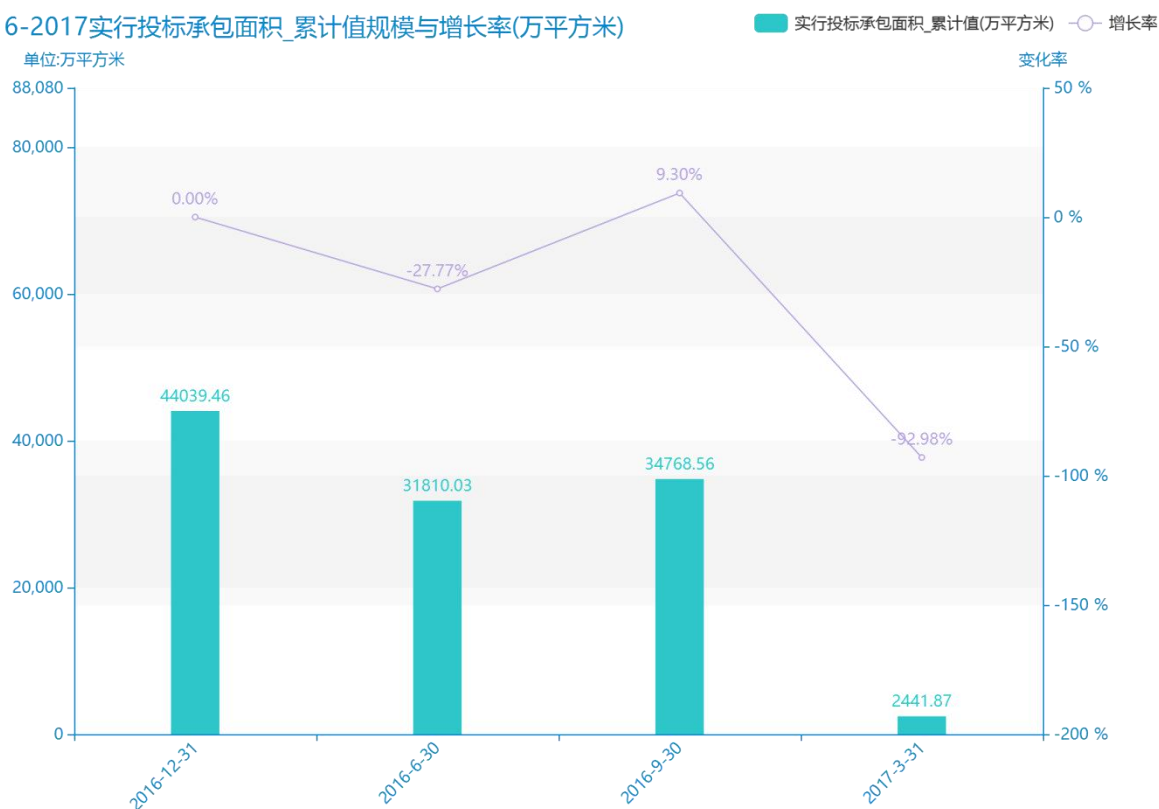

2020 年第四季度福建省地区 建筑业企业房屋建筑施工面积 数据分析报告（预览版）

福建省的实行投标承包面积_累计值是建筑业概况所需要考察的一个重要指标，通常对此产生不可忽略的作用。由最新更新的数据显示，最近三年福建省的实行投标承包面积_累计值的数据呈现****趋势。由具体数据来看，****该指标的数据为****万平方米，****该指标的数据为****万平方米，****该指标的数据为****万平方米。这三年的变化率为****，相对来说变化速率较为****。同时，我们可以从这三年的统计数据得出，该指标的平均值为****万平方米。

2016-2017实行投标承包面积_累计值规模与增长率(万平方米)

试读已结束，扫描下方二维码，即可解锁打星内容及文章剩余部分

预览已结束，完整报告链接和二维码如下：

https://www.yunbaogao.cn/report/index/report?reportId=3_157347