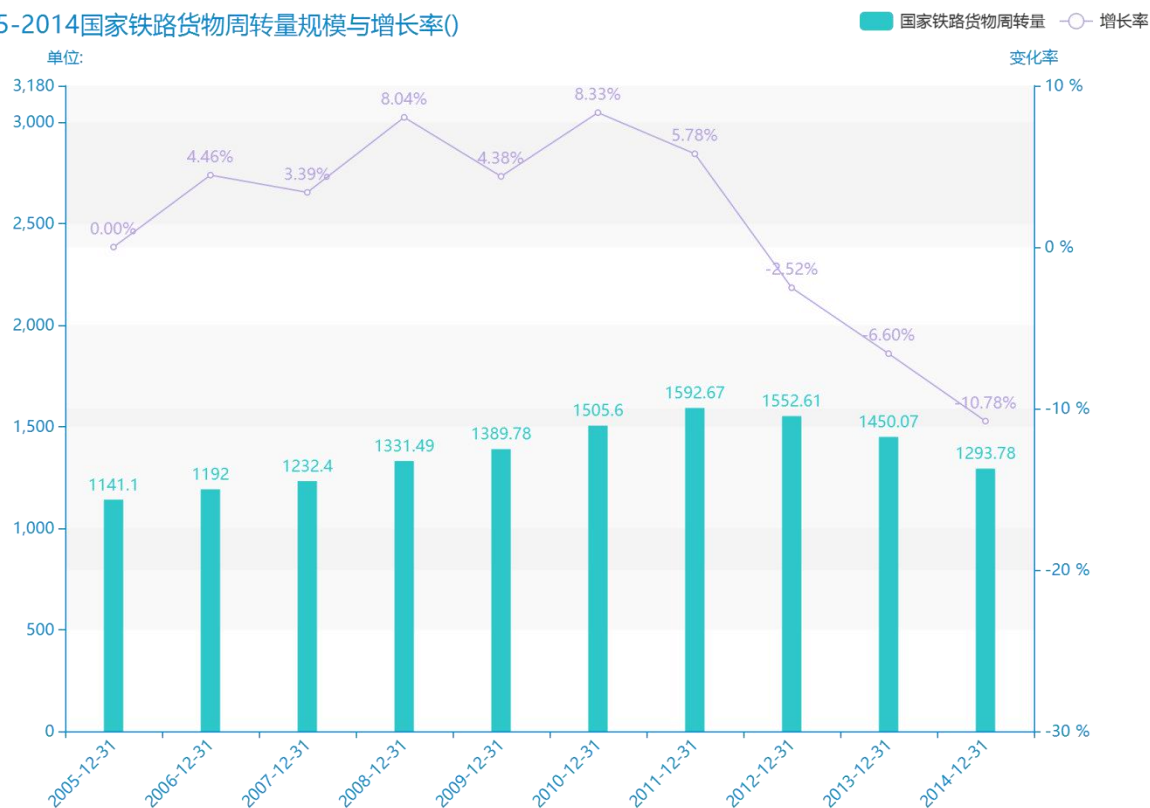

从具体数据来看，****山东省的国家铁路货物周转量为****，该指标在****同期为****，与****同期相比****了****，同比****，****规模****，增长率较上一年度****%。****期间，山东省的国家铁路货物周转量由****变为****，山东省的国家铁路货物周转量平均值为****，平均增长率为****，****年增长最快，增长率为****；****年增长最慢，增长率为****。

相较于全国各省份同期数据，****山东省的国家铁路货物周转量处于****的位置，其规模在统计的****个省市(除港澳台)中位列第****，同期国家铁路货物周转量排名前五的是****，排名最后五位的是****。山东省的国家铁路货物周转量比全国平均水平****，与排名首位的****相差****。而对于最近一期的增长率来说，增长率排名前五的城市是****，排名最后五名的是****。其中，山东省的国家铁路货物周转量的增长率排在第****的位置。

2005-2014国家铁路货物周转量规模与增长率()