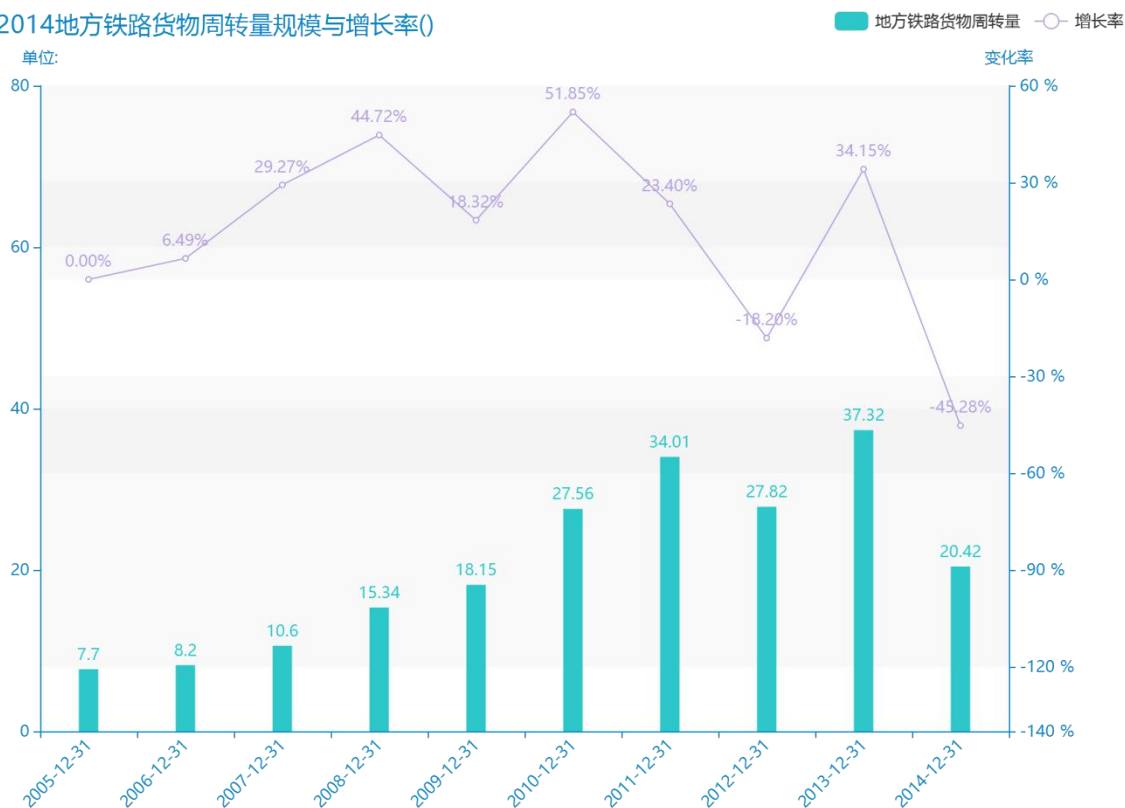

从具体数据来看，****山东省的地方铁路货物周转量为****，该指标在****同期为****，与****同期相比****了****，同比****，****规模****，增长率较上一年度****%。****期间，山东省的地方铁路货物周转量由****变为****，山东省的地方铁路货物周转量平均值为****，平均增长率为****，****年增长最快，增长率为****；****年增长最慢，增长率为****。

相较于全国各省份同期数据，****山东省的地方铁路货物周转量处于****的位置，其规模在统计的****个省市(除港澳台)中位列第****，同期地方铁路货物周转量排名前五的是****，排名最后五位的是****。山东省的地方铁路货物周转量比全国平均水平****，与排名首位的****相差****。而对于最近一期的增长率来说，增长率排名前五的城市是****，排名最后五名的是****。其中，山东省的地方铁路货物周转量的增长率排在第****的位置。

2005-2014地方铁路货物周转量规模与增长率()