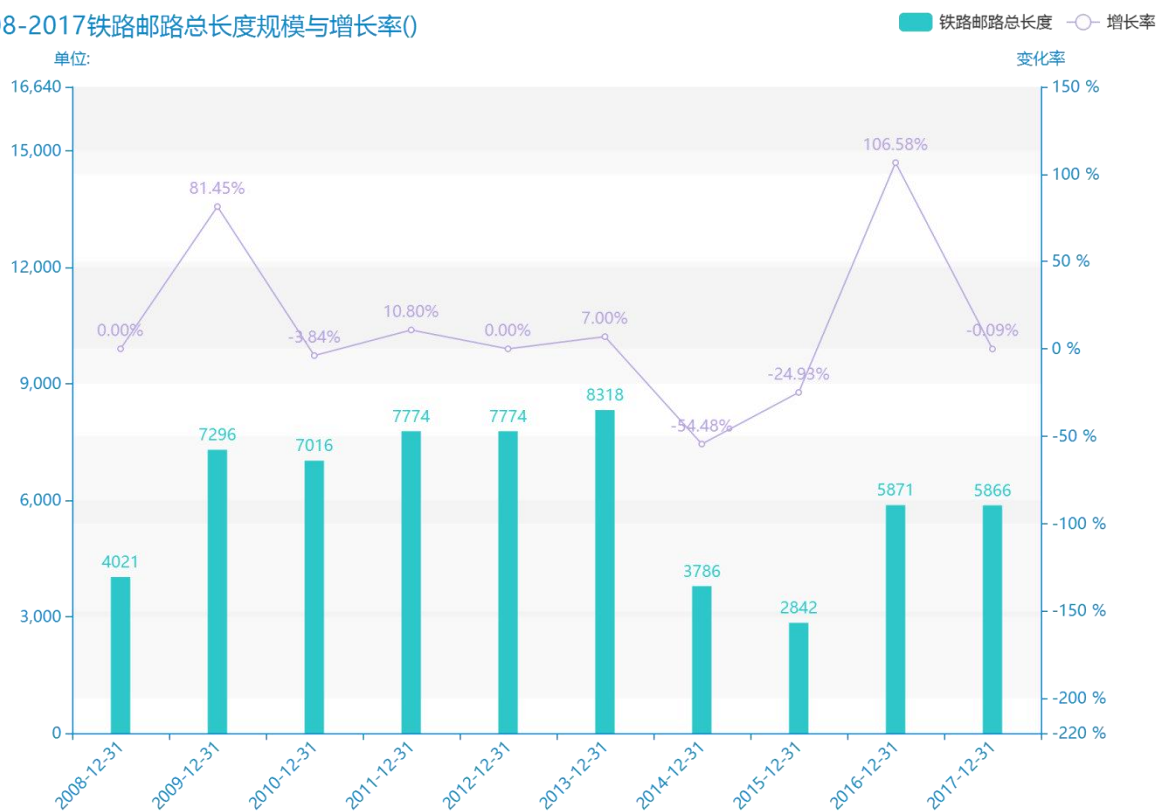

由最近获得的对辽宁省的铁路邮路总长度的统计结果可知，****，辽宁省的铁路邮路总长度的数据达到了****，该指标在****同期的数据为****。与****同期相比****了****，同比****，****规模较为****，增长率较上一年度****%。平均增长率为****，其中增长率最大可以达到****。根据****中辽宁省的铁路邮路总长度的统计数据，可以准确的看出，自从****以来，辽宁省的铁路邮路总长度经历了一定程度的****，****相比于****，****了****。同时，还值得注意的是，****期间，辽宁省的铁路邮路总长度平均值为****。同时，由具体数据可知，在这几年中，我国辽宁省的铁路邮路总长度最大值曾达到****，最小值曾达到****。

相较于全国各省份同期数据，****辽宁省的铁路邮路总长度处于****的位置，其规模在统计的****个省市（除港澳台）中位列第****，同期铁路邮路总长度排名前五的是****，排名最后五位的是****。辽宁省的铁路邮路总长度比全国平均水平****，与排名首位的****相差****。而对于最近一期的增长率来说，增长率排名前五的城市是****，排名最后五名的是****。其中，辽宁省的铁路邮路总长度的增长率排在第****的位置。

2008-2017铁路邮路总长度规模与增长率()