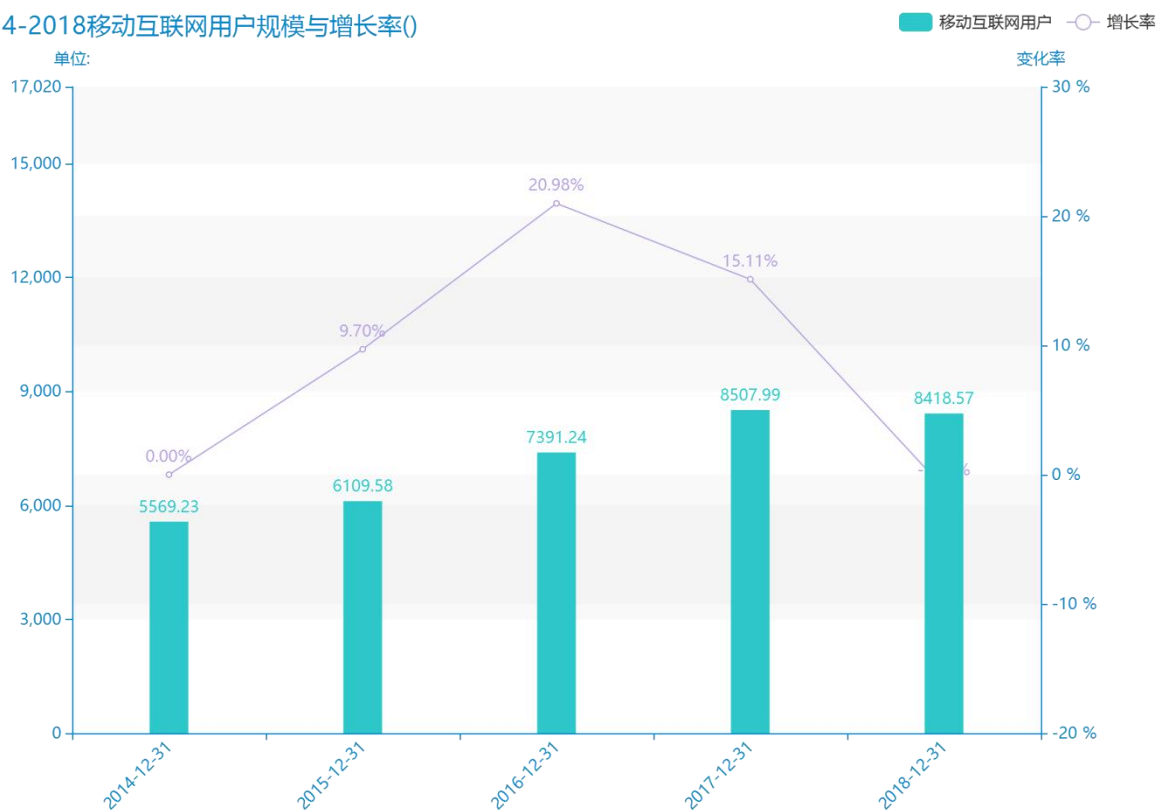

随着社会的发展，山东省的移动互联网用户越来越收到广大民众的关注，统计局最新得出的统计数据如下。从宏观的数据大体来看，****期间，山东省的移动互联网用户平均值为****。从数据的峰值和谷值可以具体看出，在这几年中，我国山东省的移动互联网用户最大值曾达到****，最小值曾达到****。****，山东省的移动互联网用户的值为****，该指标在****同期为****。与****同期相比****了****，同比****，****规模较为****，增长率较上一年度****%。平均增长率为****，其中增长率最大可以达到****。根据****中山东省的移动互联网用户的统计数据，从变化率的角度来看，我们可以从大体上看出，自从****以来，山东省的移动互联网用户经历了一定程度的****，****相比于****，****了****。

相较于全国各省份同期数据，****山东省的移动互联网用户处于****的位置，其规模在统计的****个省市（除港澳台）中位列第****，同期移动互联网用户排名前五的是****，排名最后五位的是****。山东省的移动互联网用户比全国平均水平****，与排名首位的****相差****。而对于最近一期的增长率来说，增长率排名前五的城市是****，排名最后五名的是****。其中，山东省的移动互联网用户的增长率排在第****的位置。

2014-2018移动互联网用户规模与增长率()