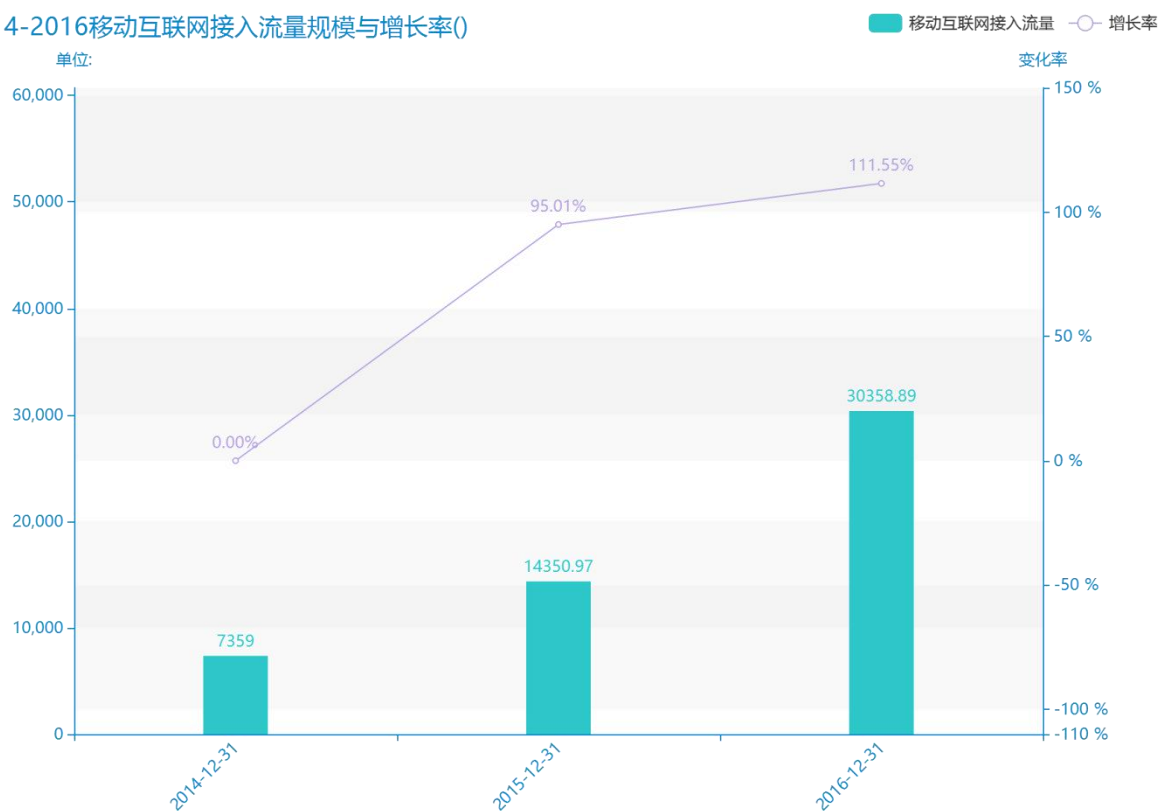

福建省的移动互联网接入流量是互联网所需要考察的一个重要指标,通常对此产生不可忽略的作用。由最新更新的数据显示,最近三年福建省的移动互联网接入流量的数据呈现****趋势。由具体数据来看,****该指标的数据为****,****该指标的数据为****,****该指标的数据为****。这三年的变化率为****,相对来说变化速率较为****。同时,我们可以从这三年的统计数据得出,该指标的平均值为****。

2014-2016移动互联网接入流量规模与增长率()

试读已结束, 扫描下方二维码, 即可解锁打星内容及文章剩余部分

预览已结束, 完整报告链接和二维码如下:

<https://www.yunbaogao.cn/report/index/report?reportId=3_160536>