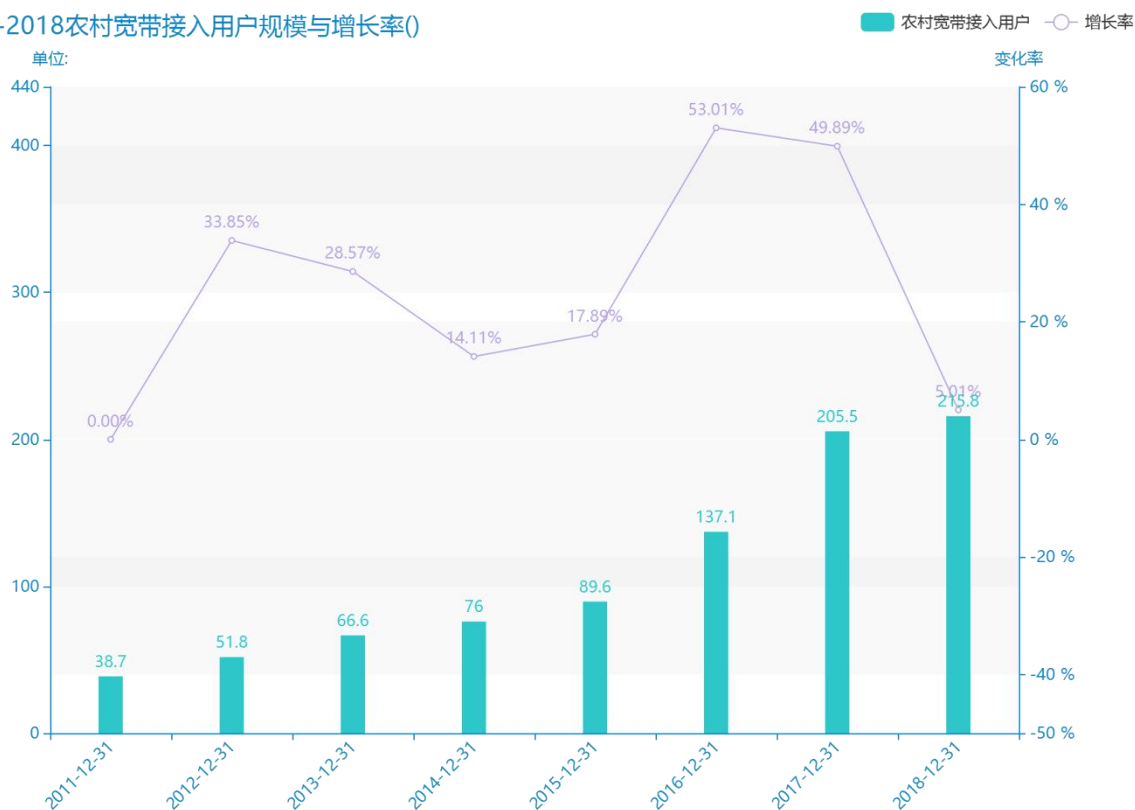

随着社会的发展，重庆市的农村宽带接入用户越来越收到广大民众的关注，统计局最新得出的统计数据如下。从宏观的数据大体来看，****期间，重庆市的农村宽带接入用户平均值为****。从数据的峰值和谷值可以具体看出，在这几年中，我国重庆市的农村宽带接入用户最大值曾达到****，最小值曾达到****。****，重庆市的农村宽带接入用户的值为****，该指标在****同期为****。与****同期相比****了****，同比*****，****规模较为****，增长率较上一年度*****%。平均增长率为****，其中增长率最大可以达到****。根据****中重庆市的农村宽带接入用户的统计数据，从变化率的角度来看，我们可以从大体上看出，自从****以来，重庆市的农村宽带接入用户经历了一定程度的****，****相比于****，****了****。

相较于全国各省份同期数据，****重庆市的农村宽带接入用户处于****的位置，其规模在统计的****个省市（除港澳台）中位列第****，同期农村宽带接入用户排名前五的是****，排名最后五位的是****。重庆市的农村宽带接入用户比全国平均水平*****，与排名首位的****相差****。而对于最近一期的增长率来说，增长率排名前五的城市是****，排名最后五名的是****。其中，重庆市的农村宽带接入用户的增长率排在第****的位置。

2011-2018农村宽带接入用户规模与增长率()