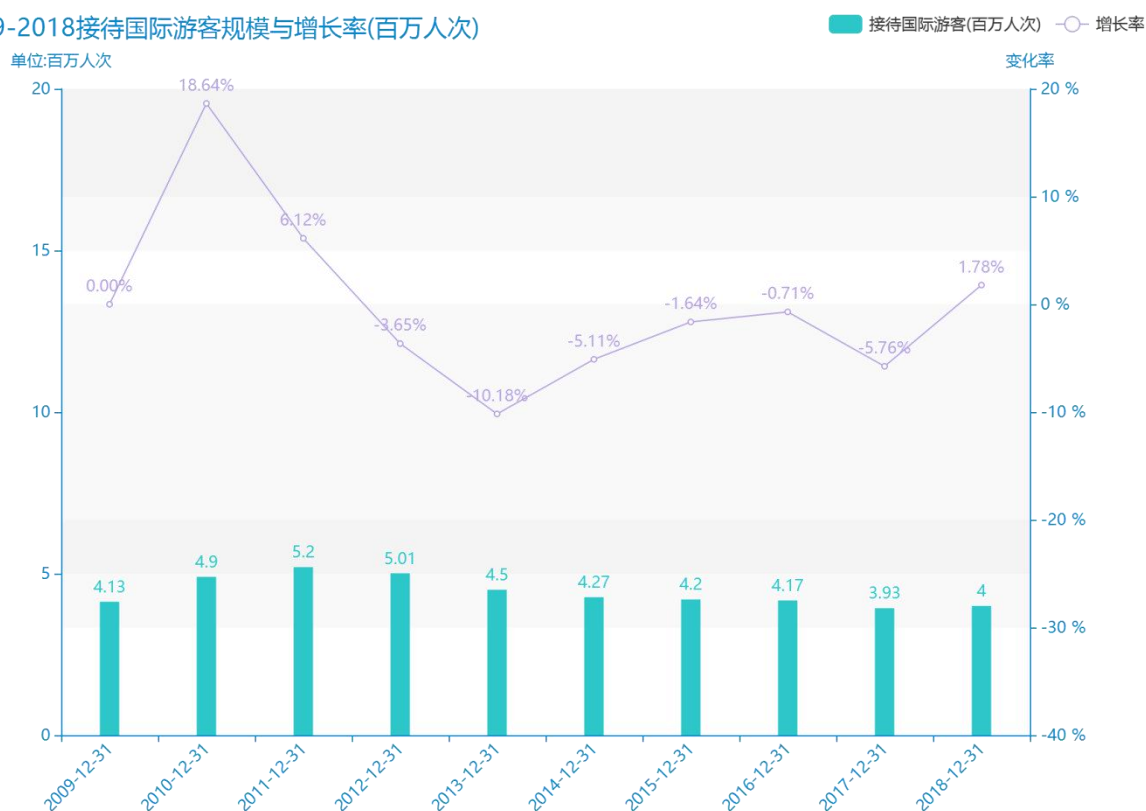

据最新统计局数据统计资料，****，北京市的接待国际游客的数据达到了****百万人次，该指标在****同期的数据为****百万人次，与****同期相比****了****百万人次，同比****，****规模****，增长率较上一年度****%。根据****中北京市的接待国际游客的统计数据，我们可以很直观的看出，自从****以来，北京市的接待国际游客经历了一定程度的****，****相比于****，****了****百万人次。****期间，北京市的接待国际游客平均值为****百万人次。同时，由具体数据可知，在这几年中，我国北京市的接待国际游客最大值曾达到****百万人次，最小值曾达到****百万人次。平均增长率为****，其中增长率最大可以达到****。

相较于全国各省份同期数据，****北京市的接待国际游客处于****的位置，其规模在统计的****个省市（除港澳台）中位列第****，同期接待国际游客排名前五的是****，排名最后五位的是****。北京市的接待国际游客比全国平均水平****百万人次，与排名首位的****相差****百万人次。而对于最近一期的增长率来说，增长率排名前五的城市是****，排名最后五名的是****。其中，北京市的接待国际游客的增长率排在第****的位置。

2009-2018接待国际游客规模与增长率(百万人次)