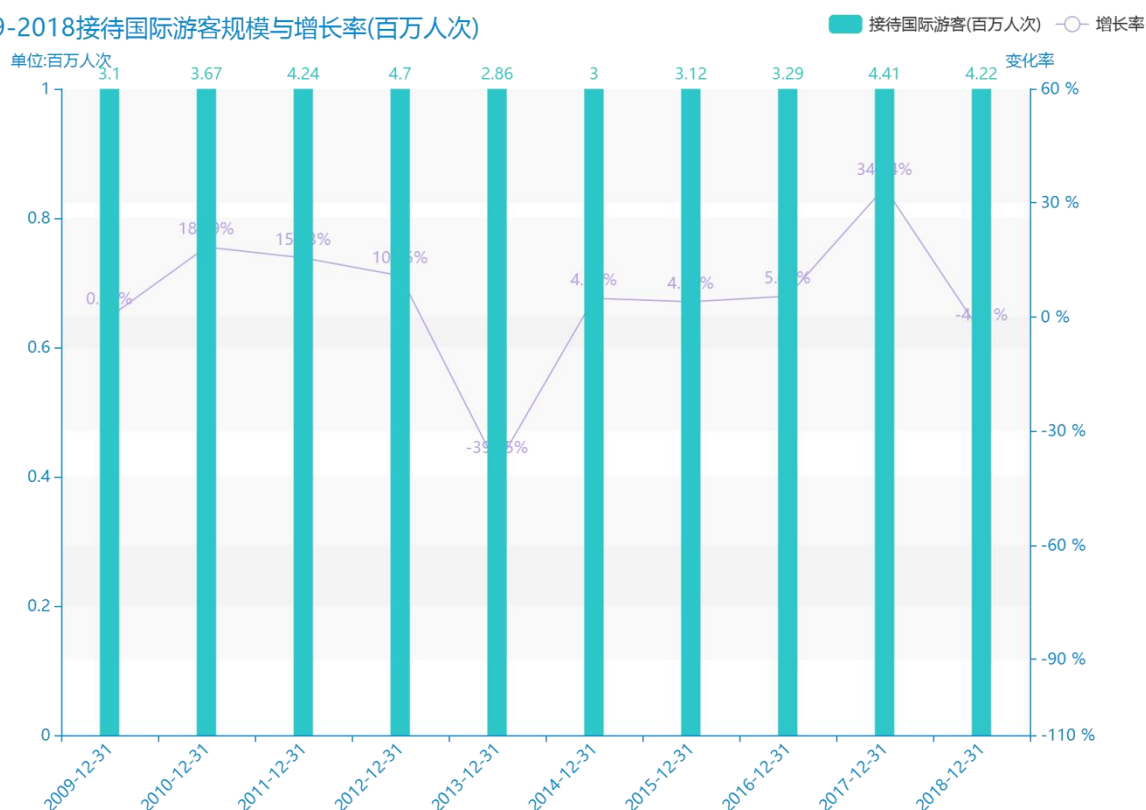

随着社会的发展，山东省的接待国际游客越来越收到广大民众的关注，统计局最新得出的统计数据如下。从宏观的数据大体来看，****期间，山东省的接待国际游客平均值为****百万人次。从数据的峰值和谷值可以具体看出，在这几年中，我国山东省的接待国际游客最大值曾达到****百万人次，最小值曾达到****百万人次。****，山东省的接待国际游客的值为****百万人次，该指标在****同期为****百万人次。与****同期相比****了****百万人次，同比****，****规模较为****，增长率较上一年度****%。平均增长率为****，其中增长率最大可以达到****。根据****中山东省的接待国际游客的统计数据，从变化率的角度来看，我们可以从大体上看出，自从****以来，山东省的接待国际游客经历了一定程度的****，****相比于****，****了****百万人次。

相较于全国各省份同期数据，****山东省的接待国际游客处于****的位置，其规模在统计的****个省市（除港澳台）中位列第****，同期接待国际游客排名前五的是****，排名最后五位的是****。山东省的接待国际游客比全国平均水平****百万人次，与排名首位的****相差****百万人次。而对于最近一期的增长率来说，增长率排名前五的城市是****，排名最后五名的是****。其中，山东省的接待国际游客的增长率排在第****的位置。

2009-2018接待国际游客规模与增长率(百万人次)